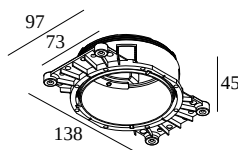

MOUNTING KIT SPY 39/52 TRIMLESS O.F.A.

15212 2030

 [Bekijk op website](#)

Algemene info

LOCATIE	binnen
ZAAGMAAT/OPENING (MM)	rond - 105
DIKTE MONTAGEOPPERVLAK (MM)	max.25
GEWICHT (KG)	0.2

Opmerkingen

Installing MOUNTING KIT OFA in plasterboard
Installing MOUNTING KIT OFA in concrete + plaster

Voor gedetailleerde montage gegevens, consulteer de handleiding : [15212_2030_HAND.pdf](#)

WAAR GEBRUIKT

414 211 923	MIDISPY TRIMLESS IN 92740
414 211 933	MIDISPY TRIMLESS IN 93040
414 212 822	MIDISPY TRIMLESS IN 82720
414 212 832	MIDISPY TRIMLESS IN 83020
19807 9220	SPY 52 TRIMLESS HE 92720
19807 9230	SPY 52 TRIMLESS HE 92740
19807 9320	SPY 52 TRIMLESS HE 93020
19807 9330	SPY 52 TRIMLESS HE 93040
19807 9420	SPY 52 TRIMLESS HE 94020
19807 9430	SPY 52 TRIMLESS HE 94040
19811 9220	SPY 52 TRIMLESS 92720
19811 9230	SPY 52 TRIMLESS 92745
19811 9240	SPY 52 TRIMLESS 92730
19811 9320	SPY 52 TRIMLESS 93020
19811 9330	SPY 52 TRIMLESS 93045
19811 9340	SPY 52 TRIMLESS 93030
19812 9020	SPY 52 TRIMLESS SOFT 93020
19812 9030	SPY 52 TRIMLESS SOFT 93045
19813 9020	SPY 52 TRIMLESS TW 96520
19813 9030	SPY 52 TRIMLESS TW 96545
19813 9040	SPY 52 TRIMLESS TW 96530
19842 9200	SPY 52 FOCUS TRIMLESS 927
19842 9300	SPY 52 FOCUS TRIMLESS 930
19843 9000	SPY 52 FOCUS TRIMLESS SOFT 930
19896 9020	SPY 52 TRIMLESS SOFT 93020
19896 9030	SPY 52 TRIMLESS SOFT 93045
19896 9040	SPY 52 TRIMLESS SOFT 93030
24121 9220	SPY 39 TRIMLESS 92720
24121 9230	SPY 39 TRIMLESS 92740