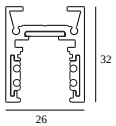

8

Тип диммирования: не диммированный

Размер монтажного отверстия (mm): 40

21012 0240 LED POWER SUPPLY 48V-DC / 200W

17

Тип диммирования: не диммированный

Размер монтажного отверстия (mm): 40

СОВМЕСТИМЫЕ НЕСУЩИЕ СИСТЕМЫ

SHIFTLINE M26L profile (+ SHIFTLINE M26L MATRIX)

Варианты цвета корпуса

23358 0000 SLM26L - PROFILE

23358 0010 SLM26L - PROFILE 1m

23358 0020 SLM26L - PROFILE 2m

DELTALIGHT

M26L - SPY 39 WALLWASH SOFT 930 DIM5