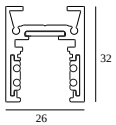

8

Тип диммирования: не диммированный

Размер монтажного отверстия (mm): 40

21012 0240 LED POWER SUPPLY 48V-DC / 200W

17

Тип диммирования: не диммированный

Размер монтажного отверстия (mm): 40

СОВМЕСТИМЫЕ НЕСУЩИЕ СИСТЕМЫ

SHIFTLINE M26L profile (+ SHIFTLINE M26L MATRIX)

Варианты цвета корпуса

23358 0000 SLM26L - PROFILE

23358 0010 SLM26L - PROFILE 1m

23358 0020 SLM26L - PROFILE 2m

DELTALIGHT

M26L - SPY 39 WALLWASH SOFT 930 DIM5