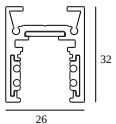

SHIFTLINE M26L profile (+ SHIFTLINE M26L MATRIX)

Варианты цвета корпуса

23358 0000 SLM26L - PROFILE

23358 0010 SLM26L - PROFILE 1m

23358 0020 SLM26L - PROFILE 2m

DELTALIGHT

M26L - SPY 39 WALLWASH SOFT 930 DIM5