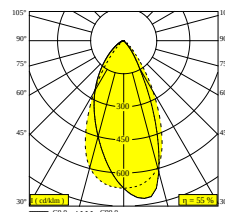

**SZCZOTKOWANE ZŁOTO** 23436 9005 BRCG

**STARY BRAZ SZCZOTKOWANY** 23436 9005 BROB

**FLEMISH BRONZE** 23436 9005 FBR

**FLEMISH GOLD** 23436 9005 FG

**ZŁOTO KOLOROWANE** 23436 9005 GC

**BIAŁY** 23436 9005 W