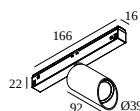

Zobacz na stronie internetowej