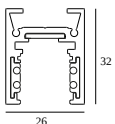

SHIFTLINE M26L profile (+ SHIFTLINE M26L MATRIX)

Erhältliche Farben

23358 0000 SLM26L - PROFILE

23358 0010 SLM26L - PROFILE 1m

23358 0020 SLM26L - PROFILE 2m

DELTALIGHT

M26L - SPY 39 WALLWASH SOFT 930 DIM5

23436 9005 BRA