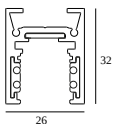

8

Dimmtyp: nicht dimmbar

Ausschnittmaß (mm): 40

21012 0240 LED POWER SUPPLY 48V-DC / 200W

17

Dimmtyp: nicht dimmbar

Ausschnittmaß (mm): 40

KOMPATIBLE KOMPOSITIONEN

SHIFTLINE M26L profile (+ SHIFTLINE M26L MATRIX)

Erhältliche Farben

23358 0000 SLM26L - PROFILE

23358 0010 SLM26L - PROFILE 1m

23358 0020 SLM26L - PROFILE 2m

DELTALIGHT

M26L - SPY 39 WALLWASH SOFT 930 DIM5

23436 9005 BRA