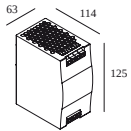

300 89 48 240 LED POWER SUPPLY 48V-DC / 240W DIN

20

Dimmtyp: nicht dimmbar