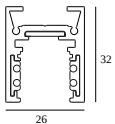

8

Dimmtyp: nicht dimmbar

Ausschnittmaß (mm): 40

21012 0240 LED POWER SUPPLY 48V-DC / 200W

17

Dimmtyp: nicht dimmbar

Ausschnittmaß (mm): 40

KOMPATIBLE KOMPOSITIONEN

SHIFTLINE M26L profile (+ SHIFTLINE M26L MATRIX)

Erhältliche Farben

23358 0000 SLM26L - PROFILE

23358 0010 SLM26L - PROFILE 1m

23358 0020 SLM26L - PROFILE 2m

DELTALIGHT

M26L - SPY 39 WALLWASH SOFT 930 DIM5

23436 9005 BRA