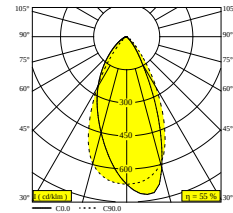

M26L - SPY 39 WALLWASH SOFT 930 DIM5

23436 9005 BRA

AVAILABLE IN

- BLACK** 23436 9005 B
- BRUSHED ALU** 23436 9005 BRA
- BRUSHED ANTHRACITE** 23436 9005 BRAT
- BRUSHED COPPER** 23436 9005 BRCU
- BRUSHED GOLD** 23436 9005 BRG
- BRUSHED OLD BRONZE** 23436 9005 BROB
- FLEMISH BRONZE** 23436 9005 FBR
- FLEMISH GOLD** 23436 9005 FG
- GOLD COLOURED** 23436 9005 GC
- WHITE** 23436 9005 W