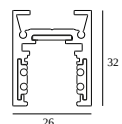

23358 0010 SLM26L - PROFILE 1m