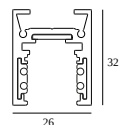

COMPOSABLES COMPATIBLES

SHIFTLINE M26L profile (+ SHIFTLINE M26L MATRIX)

Couleurs disponibles

23358 0000 SLM26L - PROFILE