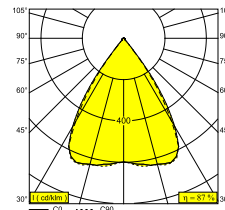

INFORM SQ F200-4 93067

25525 9320 B-B

BESCHIKBAAR IN

ZWART-ZWART 25525 9320 B-B

ZWART-FLEMISH GOLD 25525 9320 B-FG

WIT-ZWART 25525 9320 W-B

WIT-WIT 25525 9320 W-W

Bekijk op website

Algemene info

LOCATIE	binnen
INSTALLATIE	Plafond Opbouw
STOF EN WATERDICHTHEID	IP20
GEWICHT (KG)	1.5
RICHTBAARHEID	niet richtbaar
INFO	48 x REFLECTOR FL-67° EXCL.LED POWER SUPPLY 400/600mA-DC

Elektrische info

KLASSE	III
DIM TYPE	afhankelijk van de te kiezen externe voeding
ENERGIE KLASSE	E
CERTIFICATES	CB, ENEC, EPD

Info lichtbron

LIGHTSOURCE NAME	LED
LICHTBRON	2 x (LED cluster 7-11,2W / CRI>90 (R9: 50) / 3000K / 1068-1543lm)
TM-30 WAARDEN	Rf: 92 / Rg: 100
SMD	SDCM3
RISK-GROEP	RG1
LM80	L80 > 60000
BEAMANGLE	67°
LED TECHNIEK (LICHTBRON)	3086lm // 22,4W // 138lm/W
LED TECHNIEK (TOESTEL)	2694lm // 25,8W // 105lm/W

Benodigdheden

INFORM POWER SUPPLY 25W

Voor gedetailleerde montage gegevens, consulteer de handleiding : [25525_XXX0_HAND.pdf](#)