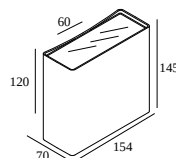

Bekijk op website

Algemene info

LOCATIE	buiten
INSTALLATIE	Wand Opbouw
STOF EN WATERDICHTHEID	IP65
IK	IK06
GEWICHT (KG)	1.8
RICHTBAARHEID	niet richtbaar
INFO	INCL.LENS INCL.LED POWER SUPPLY 350 mA-DC

Elektrische info