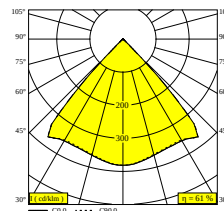

Bekijk op website

Algemene info

LOCATIE	buiten
INSTALLATIE	Wand Opbouw
STOF EN WATERDICHTHEID	IP65
IK	IK06
GEWICHT (KG)	1.8
RICHTBAARHEID	niet richtbaar
INFO	INCL.LENS INCL.LED POWER SUPPLY 350 mA-DC

Elektrische info