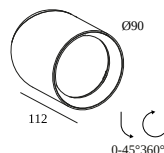

 [Visualizza sul sito web](#)

Informazioni generali

AMBIENTE	indoor
IP	Soffitto A superficie
PROTEZIONE DELL'INGRESSO	IP20
PESO (KG)	0,5
ORIENTABILITÀ	0° to 45° girevole, 360° rotazione
INFORMAZIONI	LENS FL-36° INCL.DIMMABLE POWER SUPPLY

LIGHTSOURCE NAME	LED
SORGENTE LUMINOSA	LED array 11,6W / CRI>90 (R9: 52) / 3000K / 1524lm
TM-30	rf: 90 / Rg: 99
SDMC	SDCM1
GRUPPO DI RISCHIO	RG1
LM80	L90B10 > 50000
BEAMANGLE	36°
SPECIFICHE TECNICHE (SORGENTE LUMINOSA)	1524lm // 11,6W // 131lm/W
SPECIFICHE TECNICHE (APPARECCHIO DI ILLUMINAZIONE)	1315lm // 13,3W // 99lm/W