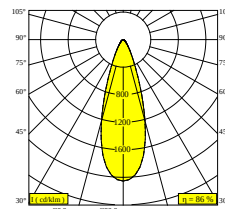

 [Visualizza sul sito web](#)

Informazioni generali

AMBIENTE	indoor
IP	Soffitto A superficie
PROTEZIONE DELL'INGRESSO	IP20
PESO (KG)	0,5
ORIENTABILITÀ	0° to 45° girevole, 360° rotazione
INFORMAZIONI	LENS FL-36° INCL.DIMMABLE POWER SUPPLY