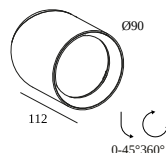

OBIN ON 93036 DIM8

30511 9338 BRAT

ERHÄLTlich IN
SCHWARZ 30511 9338 B
ALU GEBÜRSTET 30511 9338 BRA
GEBÜRSTETES ANTHRAZIT 30511 9338 BRAT
GEBÜRSTETE BRAUNE BRONZE 30511 9338 BRBB
GEBÜRSTETES GOLD 30511 9338 BRG
GEBÜRSTETE ALTE BRONZE 30511 9338 BROB
CREME 30511 9338 CR
WEISS 30511 9338 W

[Auf der Website anzeigen](#)

Allgemeine Information

ANWENDUNGSBEREICH	innenbereich
INSTALLATION	Decke Aufbau
SCHUTZ GEGEN EINDRINGEN	IP20
GEWICHT (KG)	0,5
VERSTELLBARKEIT	0° to 45° schwenkbar, 360° drehbar
INFORMATION	LENS FL-36° INCL.DIMMABLE POWER SUPPLY