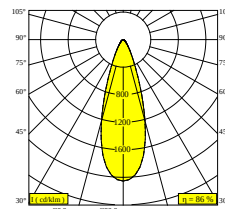

[Auf der Website anzeigen](#)

Allgemeine Information

ANWENDUNGSBEREICH	innenbereich
INSTALLATION	Decke Aufbau
SCHUTZ GEGEN EINDRINGEN	IP20
GEWICHT (KG)	0,5
VERSTELLBARKEIT	0° to 45° schwenkbar, 360° drehbar
INFORMATION	LENS FL-36° INCL.DIMMABLE POWER SUPPLY