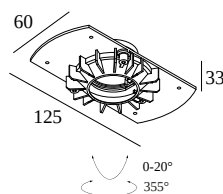

MOUNTING KIT TRIMLESS MICROSPY IN OK

15212 2020

[Веб-страница продукта](#)

Общая информация

ПРЕДНАЗНАЧЕН ДЛЯ УСТАНОВКИ	внутреннее
РАЗМЕР/ФОРМА МОНТАЖНОГО ОТВЕРСТИЯ(ММ)	круглый - 68
ГЛУБИНА ВСТРАИВАНИЯ	75
ТОЛЩИНА МАТЕРИАЛА ВСТРАИВАНИЯ (ММ)	fix.12
ВЕС (КГ)	0.1

Полная инструкция по монтажу по ссылке : [15212_2020_HAND.pdf](#)

Применяется для

24112 9210	MICROSPY IN TRIMLESS OK 92715
24112 9220	MICROSPY IN TRIMLESS OK 92730
24112 9310	MICROSPY IN TRIMLESS OK 93015
24112 9320	MICROSPY IN TRIMLESS OK 93030