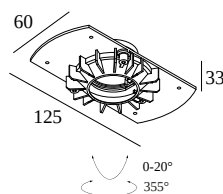

MOUNTING KIT TRIMLESS MICROSPY IN OK

15212 2020

 [Bekijk op website](#)

Algemene info

LOCATIE	binnen
ZAAGMAAT/OPENING (MM)	rond - 68
INBOUWDIEPTE (MM)	75
DIKTE MONTAGEOPPERVLAK (MM)	fix.12
GEWICHT (KG)	0.1

Voor gedetailleerde montage gegevens, consulteer de handleiding : [15212_2020_HAND.pdf](#)

WAAR GEBRUIKT

24112 9210	MICROSPY IN TRIMLESS OK 92715
24112 9220	MICROSPY IN TRIMLESS OK 92730
24112 9310	MICROSPY IN TRIMLESS OK 93015
24112 9320	MICROSPY IN TRIMLESS OK 93030