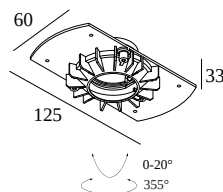

MOUNTING KIT TRIMLESS MICROSPY IN OK

15212 2020