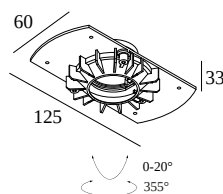

MOUNTING KIT TRIMLESS MICROSPY IN OK

15212 2020

 [Ver en el sitio web](#)

Información general

UBICACIÓN	interior
FORMA/TAMAÑO DE CORTE (MM)	redondo - 68
PROFUNDIDAD EMPOTRADA (MM)	75
GROSOR DE LA SUPERFICIE DE MONTAJE (MM)	fix.12
PESO (KG)	0.1

Para obtener instrucciones de instalación detalladas, consulte el manual : [15212_2020_HAND.pdf](#)

DONDE USADO

24112 9210	MICROSPY IN TRIMLESS OK 92715
24112 9220	MICROSPY IN TRIMLESS OK 92730
24112 9310	MICROSPY IN TRIMLESS OK 93015
24112 9320	MICROSPY IN TRIMLESS OK 93030