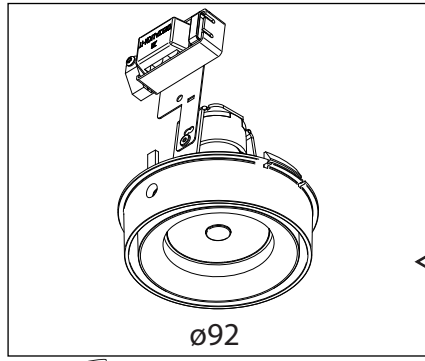

MINIGRID IN TRIMLESS 1 FRAME

DEEL  
PARTIE  
TEIL  
PART  
PARTE  
PARTE **A**

 **IP20**  
 Beschermd tegen vaste voorwerpen die groter zijn dan 12 mm  
 Protégé contre les objets solides de plus de 12 mm  
 Geschützt gegen Festkörper größer als 12 mm  
 Protected against solid objects greater than 12 mm  
 Protegido contra objetos sólidos superiores a 12 mm  
 Protetto contro oggetti solidi più grandi di 12 mm

**REQUIREMENT**  
**MINIGRID SNAP-IN RING**  
**202 790 81XXX**

MINIGRID IN SNAP-IN GU10 LED

DEEL  
PARTIE  
TEIL  
PART  
PARTE  
PARTE **A**

**IP20**  
 Beschermd tegen vaste voorwerpen die groter zijn dan 12 mm  
 Protégé contre les objets solides de plus de 12 mm  
 Geschützt gegen Festkörper größer als 12 mm  
 Protected against solid objects greater than 12 mm  
 Protegido contra objetos sólidos superiores a 12 mm  
 Protetto contro oggetti solidi più grandi di 12 mm