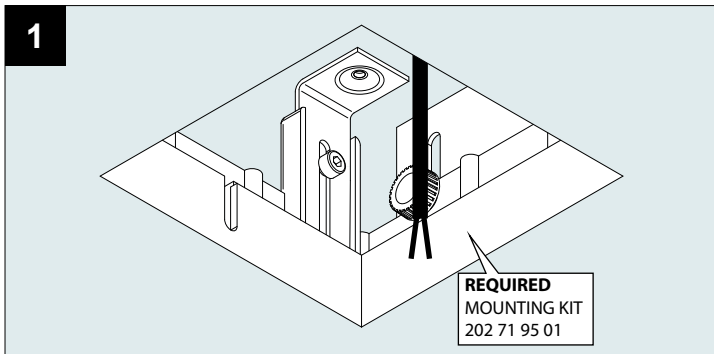

MINIGRID IN TRIMLESS 1 FRAME

DEEL  
PARTIE  
TEIL  
PART  
PARTE  
PARTE **A**

 **IP20**  
 Beschermd tegen vaste voorwerpen die groter zijn dan 12 mm  
 Protégé contre les objets solides de plus de 12 mm  
 Geschützt gegen Festkörper größer als 12 mm  
 Protected against solid objects greater than 12 mm  
 Protegido contra objetos sólidos superiores a 12 mm  
 Protetto contro oggetti solidi più grandi di 12 mm

**REQUIREMENT**  
**MINIGRID SNAP-IN RING**  
**202 790 81XXX**

MINIGRID IN SNAP-IN GU10 LED

DEEL  
PARTIE  
TEIL  
PART  
PARTE  
PARTE **A**

**IP20**  
 Beschermd tegen vaste voorwerpen die groter zijn dan 12 mm  
 Protégé contre les objets solides de plus de 12 mm  
 Geschützt gegen Festkörper größer als 12 mm  
 Protected against solid objects greater than 12 mm  
 Protegido contra objetos sólidos superiores a 12 mm  
 Protetto contro oggetti solidi più grandi di 12 mm