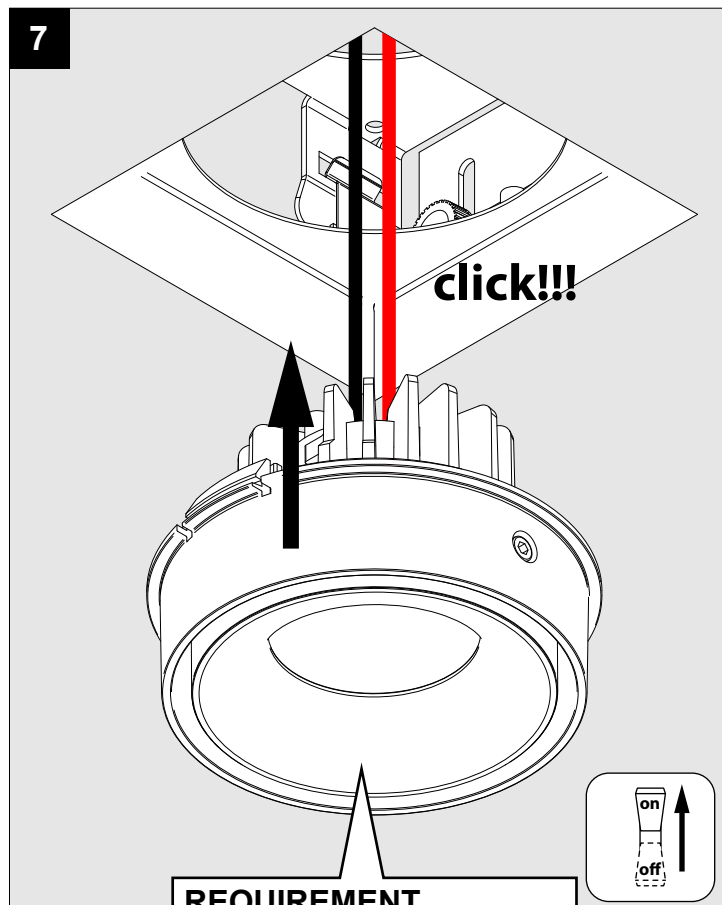

MINIGRID IN TRIMLESS 1 FRAME

DEEL  
PARTIE  
TEIL  
PART  
PARTE  
PARTE **A**

 **IP20**  
 Beschermd tegen vaste voorwerpen die groter zijn dan 12 mm  
 Protégé contre les objets solides de plus de 12 mm  
 Geschützt gegen Festkörper größer als 12 mm  
 Protected against solid objects greater than 12 mm  
 Protegido contra objetos sólidos superiores a 12 mm  
 Protetto contro oggetti solidi più grandi di 12 mm

**REQUIREMENT**  
**MINIGRID SNAP-IN RING**  
**202 790 81XXX**

MINIGRID IN SNAP-IN GU10 LED

DEEL  
PARTIE  
TEIL  
PART  
PARTE  
PARTE **A**

**IP20**  
 Beschermd tegen vaste voorwerpen die groter zijn dan 12 mm  
 Protégé contre les objets solides de plus de 12 mm  
 Geschützt gegen Festkörper größer als 12 mm  
 Protected against solid objects greater than 12 mm  
 Protegido contra objetos sólidos superiores a 12 mm  
 Protetto contro oggetti solidi più grandi di 12 mm