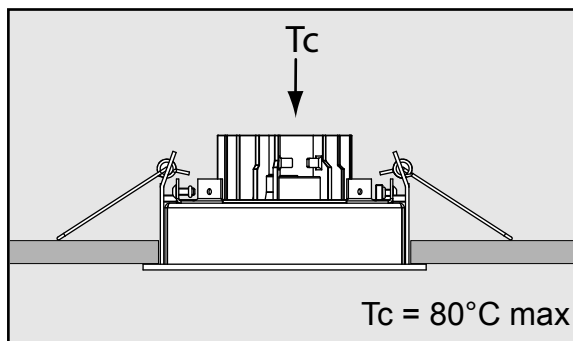

MINIGRID IN TRIMLESS 1 FRAME

DEEL  
PARTIE  
TEIL  
PART  
PARTE  
PARTE **A**

 **IP20**  
 Beschermd tegen vaste voorwerpen die groter zijn dan 12 mm  
 Protégé contre les objets solides de plus de 12 mm  
 Geschützt gegen Festkörper größer als 12 mm  
 Protected against solid objects greater than 12 mm  
 Protegido contra objetos sólidos superiores a 12 mm  
 Protetto contro oggetti solidi più grandi di 12 mm

**REQUIREMENT**  
**MINIGRID SNAP-IN RING**  
**202 790 81XXX**

MINIGRID IN SNAP-IN GU10 LED

DEEL  
PARTIE  
TEIL  
PART  
PARTE  
PARTE **A**

**IP20**  
 Beschermd tegen vaste voorwerpen die groter zijn dan 12 mm  
 Protégé contre les objets solides de plus de 12 mm  
 Geschützt gegen Festkörper größer als 12 mm  
 Protected against solid objects greater than 12 mm  
 Protegido contra objetos sólidos superiores a 12 mm  
 Protetto contro oggetti solidi più grandi di 12 mm