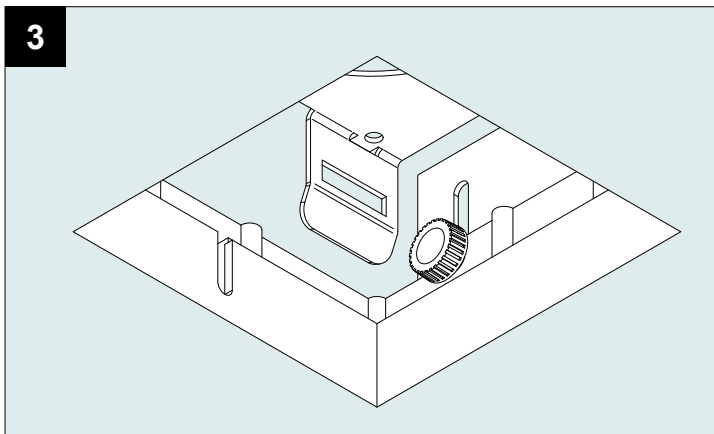

MINIGRID IN TRIMLESS 1 FRAME

DEEL  
PARTIE  
TEIL  
PART  
PARTE  
PARTE **A**

 **IP20**  
 Beschermd tegen vaste voorwerpen die groter zijn dan 12 mm  
 Protégé contre les objets solides de plus de 12 mm  
 Geschützt gegen Festkörper größer als 12 mm  
 Protected against solid objects greater than 12 mm  
 Protegido contra objetos sólidos superiores a 12 mm  
 Protetto contro oggetti solidi più grandi di 12 mm

**REQUIREMENT**  
**MINIGRID SNAP-IN RING**  
**202 790 81XXX**

MINIGRID IN SNAP-IN GU10 LED

DEEL  
PARTIE  
TEIL  
PART  
PARTE  
PARTE **A**

**IP20**  
 Beschermd tegen vaste voorwerpen die groter zijn dan 12 mm  
 Protégé contre les objets solides de plus de 12 mm  
 Geschützt gegen Festkörper größer als 12 mm  
 Protected against solid objects greater than 12 mm  
 Protegido contra objetos sólidos superiores a 12 mm  
 Protetto contro oggetti solidi più grandi di 12 mm