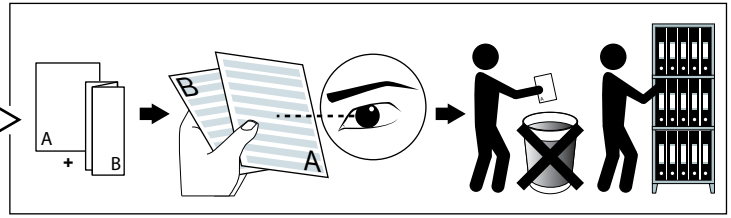

MINIGRID IN TRIMLESS 1 FRAME

DEEL  
PARTIE  
TEIL  
PART  
PARTE  
PARTE **A**

 **IP20**  
 Beschermd tegen vaste voorwerpen die groter zijn dan 12 mm  
 Protégé contre les objets solides de plus de 12 mm  
 Geschützt gegen Festkörper größer als 12 mm  
 Protected against solid objects greater than 12 mm  
 Protegido contra objetos sólidos superiores a 12 mm  
 Protetto contro oggetti solidi più grandi di 12 mm

**REQUIREMENT**  
**MINIGRID SNAP-IN RING**  
**202 790 81XXX**

MINIGRID IN SNAP-IN GU10 LED

DEEL  
PARTIE  
TEIL  
PART  
PARTE  
PARTE **A**

**IP20**  
 Beschermd tegen vaste voorwerpen die groter zijn dan 12 mm  
 Protégé contre les objets solides de plus de 12 mm  
 Geschützt gegen Festkörper größer als 12 mm  
 Protected against solid objects greater than 12 mm  
 Protegido contra objetos sólidos superiores a 12 mm  
 Protetto contro oggetti solidi più grandi di 12 mm

Goederen zijn dubbel geïsoleerd - geen aarding nodig  
 Les produits ont une isolation double et ne peuvent pas être mis à la terre  
 Güter sind doppelt isoliert und müssen nicht geerdet werden  
 Goods have double insulation and must not be grounded  
 Los productos tienen u aislamiento doble y no se pueden conectar a tierra  
 I prodotti possiedono un doppio isolamento e non devono essere collegati a terra