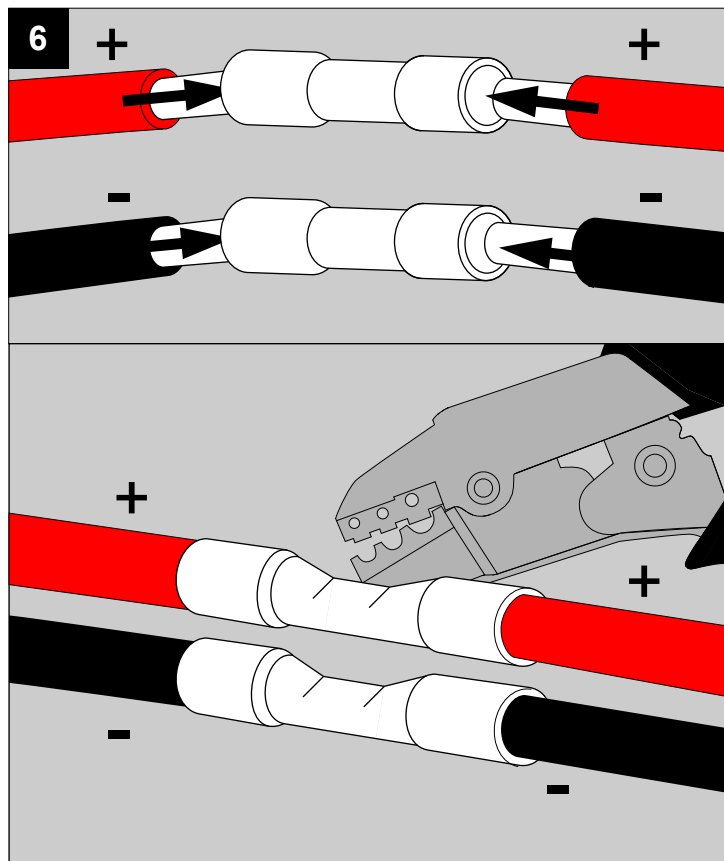

MINIGRID IN TRIMLESS 1 FRAME

DEEL  
PARTIE  
TEIL  
PART  
PARTE  
PARTE **A**

 **IP20**  
 Beschermd tegen vaste voorwerpen die groter zijn dan 12 mm  
 Protégé contre les objets solides de plus de 12 mm  
 Geschützt gegen Festkörper größer als 12 mm  
 Protected against solid objects greater than 12 mm  
 Protegido contra objetos sólidos superiores a 12 mm  
 Protetto contro oggetti solidi più grandi di 12 mm

**REQUIREMENT**  
**MINIGRID SNAP-IN RING**  
**202 790 81XXX**

MINIGRID IN SNAP-IN GU10 LED

DEEL  
PARTIE  
TEIL  
PART  
PARTE  
PARTE **A**

**IP20**  
 Beschermd tegen vaste voorwerpen die groter zijn dan 12 mm  
 Protégé contre les objets solides de plus de 12 mm  
 Geschützt gegen Festkörper größer als 12 mm  
 Protected against solid objects greater than 12 mm  
 Protegido contra objetos sólidos superiores a 12 mm  
 Protetto contro oggetti solidi più grandi di 12 mm