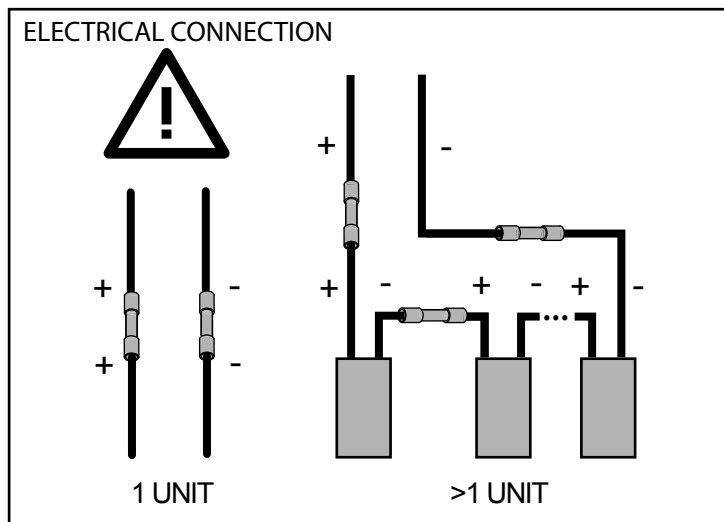

MINIGRID IN TRIMLESS 1 FRAME

DEEL  
PARTIE  
TEIL  
PART  
PARTE  
PARTE **A**

 **IP20**  
 Beschermd tegen vaste voorwerpen die groter zijn dan 12 mm  
 Protégé contre les objets solides de plus de 12 mm  
 Geschützt gegen Festkörper größer als 12 mm  
 Protected against solid objects greater than 12 mm  
 Protegido contra objetos sólidos superiores a 12 mm  
 Protetto contro oggetti solidi più grandi di 12 mm

**REQUIREMENT**  
**MINIGRID SNAP-IN RING**  
**202 790 81XXX**

MINIGRID IN SNAP-IN GU10 LED

DEEL  
PARTIE  
TEIL  
PART  
PARTE  
PARTE **A**

**IP20**  
 Beschermd tegen vaste voorwerpen die groter zijn dan 12 mm  
 Protégé contre les objets solides de plus de 12 mm  
 Geschützt gegen Festkörper größer als 12 mm  
 Protected against solid objects greater than 12 mm  
 Protegido contra objetos sólidos superiores a 12 mm  
 Protetto contro oggetti solidi più grandi di 12 mm