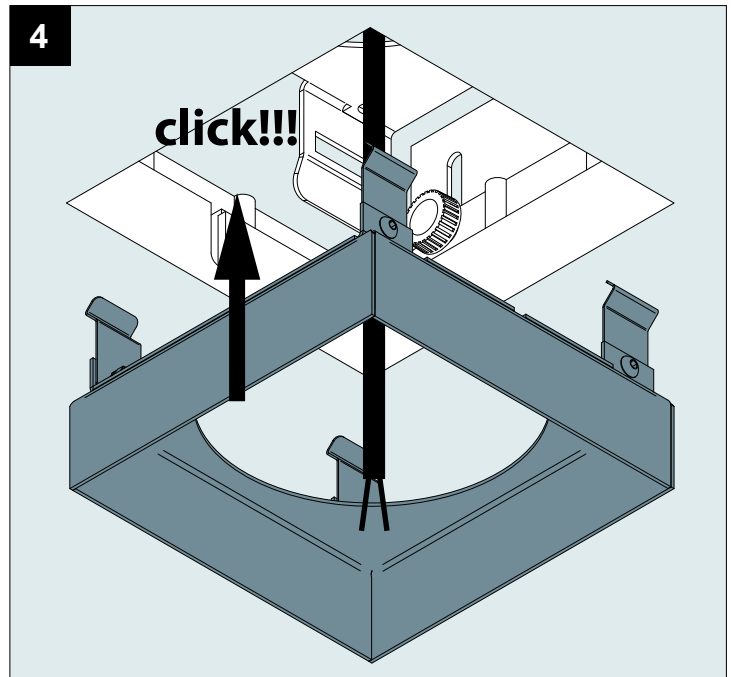

MINIGRID IN TRIMLESS 1 FRAME

DEEL  
PARTIE  
TEIL  
PART  
PARTE  
PARTE **A**

 **IP20**  
 Beschermd tegen vaste voorwerpen die groter zijn dan 12 mm  
 Protégé contre les objets solides de plus de 12 mm  
 Geschützt gegen Festkörper größer als 12 mm  
 Protected against solid objects greater than 12 mm  
 Protegido contra objetos sólidos superiores a 12 mm  
 Protetto contro oggetti solidi più grandi di 12 mm

**REQUIREMENT**  
**MINIGRID SNAP-IN RING**  
**202 790 81XXX**

MINIGRID IN SNAP-IN GU10 LED

DEEL  
PARTIE  
TEIL  
PART  
PARTE  
PARTE **A**

**IP20**  
 Beschermd tegen vaste voorwerpen die groter zijn dan 12 mm  
 Protégé contre les objets solides de plus de 12 mm  
 Geschützt gegen Festkörper größer als 12 mm  
 Protected against solid objects greater than 12 mm  
 Protegido contra objetos sólidos superiores a 12 mm  
 Protetto contro oggetti solidi più grandi di 12 mm