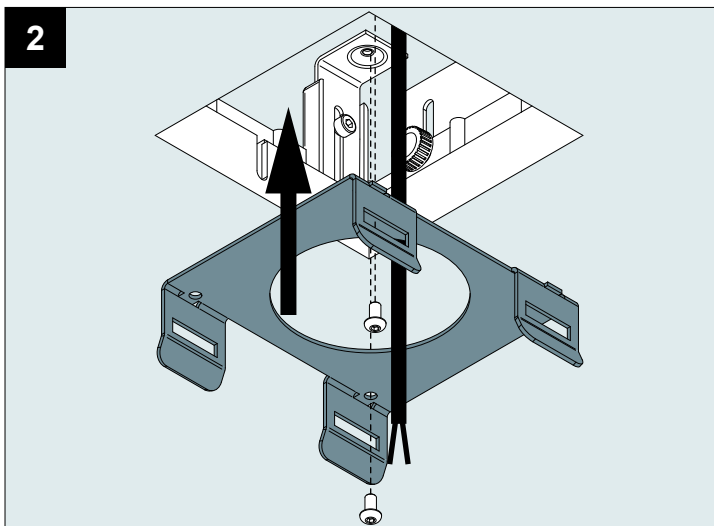

MINIGRID IN TRIMLESS 1 FRAME

DEEL  
PARTIE  
TEIL  
PART  
PARTE  
PARTE **A**

 **IP20**  
 Beschermd tegen vaste voorwerpen die groter zijn dan 12 mm  
 Protégé contre les objets solides de plus de 12 mm  
 Geschützt gegen Festkörper größer als 12 mm  
 Protected against solid objects greater than 12 mm  
 Protegido contra objetos sólidos superiores a 12 mm  
 Protetto contro oggetti solidi più grandi di 12 mm

**REQUIREMENT**  
**MINIGRID SNAP-IN RING**  
**202 790 81XXX**

MINIGRID IN SNAP-IN GU10 LED

DEEL  
PARTIE  
TEIL  
PART  
PARTE  
PARTE **A**

**IP20**  
 Beschermd tegen vaste voorwerpen die groter zijn dan 12 mm  
 Protégé contre les objets solides de plus de 12 mm  
 Geschützt gegen Festkörper größer als 12 mm  
 Protected against solid objects greater than 12 mm  
 Protegido contra objetos sólidos superiores a 12 mm  
 Protetto contro oggetti solidi più grandi di 12 mm