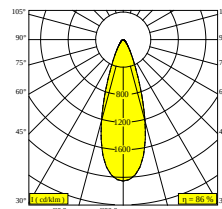

Zobacz na stronie internetowej

Ogólne informacje

LOKALIZACJA	wewnętrzne
MONTAŻ	Sufit Montowane na powierzchni
STOPIEŃ OCHRONY	IP20
WAGA (KG)	0,5
MOŻLIWOŚĆ REGULACJI	0° to 45° obrotowe, 360° obrotowy
INFORMACJA	LENS FL-36° INCL.DIMMABLE POWER SUPPLY

Informacje elektryczne

ELEKTRYCZNY	220-240V / 50-60Hz
KLASA	I
W ZESTAWIE ZASILACZ	YES
TYP ŚCIEMNIACZA	ściemniany poprzez odcięcie fazy
KLASA ENERGETYCZNA	E
CERTYFIKATY	CB, ENEC, RCM

Informacje o źródle światła

LIGHTSOURCE NAME	LED
ŹRÓDŁO ŚWIATŁA	LED array 11,6W / CRI>90 (R9: 52) / 3000K / 1524lm
TM-30 VALUES	rf: 90 / Rg: 99
SDCM	SDCM1
GRUPA RYZYKA	RG1
LM80	L90B10 > 50000
BEAMANGLE	36°
TECHNOLOGIA LED (ŹRÓDŁO ŚWIATŁA)	1524lm // 11,6W // 131lm/W
TECHNOLOGIA LED (OPRAWA)	1315lm // 13,3W // 99lm/W

Wymagania

SPY 90 TUBE

Akcesoria

HONEYCOMB 75