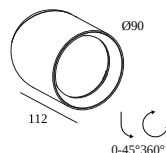

OBIN ON 93036 DIM8

30511 9338 BRA

DOSTĘPNE W

CZARNY 30511 9338 B

ALU SZCZOTKOWANY 30511 9338 BRA

SZCZOTKOWANY ANTRACYT 30511 9338 BRAT

SZCZOTKOWANY BRĄZ BRĄZOWY 30511 9338 BRBB

SZCZOTKOWANE ZŁOTO 30511 9338 BRG

STARY BRĄZ SZCZOTKOWANY 30511 9338 BROB

KREMOWY 30511 9338 CR

BIAŁY 30511 9338 W

Zobacz na stronie internetowej

Ogólne informacje

LOKALIZACJA	wewnętrzne
MONTAŻ	Sufit Montowane na powierzchni
STOPIEŃ OCHRONY	IP20
WAGA (KG)	0,5
MOŻLIWOŚĆ REGULACJI	0° to 45° obrotowe, 360° obrotowy
INFORMACJA	LENS FL-36° INCL.DIMMABLE POWER SUPPLY