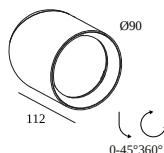

OBIN ON 93036 DIM8

30511 9338 BRA

BESCHIKBAAR IN
ZWART 30511 9338 B
ALU GEBORSTELD 30511 9338 BRA
GEBORSTELD ANTRACIET 30511 9338 BRAT
GEBORSTELD BRUIN BRONS 30511 9338 BRBB
GEBORSTELD GOUD 30511 9338 BRG
GEBORSTELD OUD BRONS 30511 9338 BROB
CRÈME 30511 9338 CR
WIT 30511 9338 W

 [Bekijk op website](#)

Algemene info

LOCATIE	binnen
INSTALLATIE	Plafond Opbouw
STOF EN WATERDICHTHEID	IP20
GEWICHT (KG)	0,5
RICHTBAARHEID	0° tot 45° zwenkbaar, 360° roteerbaar
INFO	LENS FL-36° INCL.DIMMABLE POWER SUPPLY

Maak je product af

19810 0170 B SPY 90 TUBE B

19810 0170 CR SPY 90 TUBE CR

19810 0170 DC SPY 90 TUBE DC

19810 0170 FBR SPY 90 TUBE FBR

19810 0170 FG SPY 90 TUBE FG

19810 0170 GC SPY 90 TUBE GC

19810 0170 PB SPY 90 TUBE PB