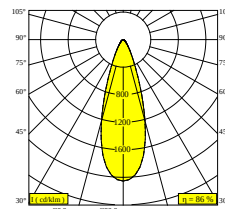

 [Bekijk op website](#)

Algemene info

LOCATIE	binnen
INSTALLATIE	Plafond Opbouw
STOF EN WATERDICHTHEID	IP20
GEWICHT (KG)	0,5
RICHTBAARHEID	0° tot 45° zwenkbaar, 360° roteerbaar
INFO	LENS FL-36° INCL.DIMMABLE POWER SUPPLY