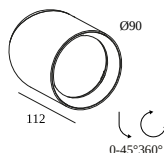

OBIN ON 93036 DIM8

30511 9338 BRA

DISPONIBLE EN

NEGRO 30511 9338 B

ALU CEPILLADO 30511 9338 BRA

ANTRACITA CEPILLADO 30511 9338 BRAT

BRONCE MARRÓN CEPILLADO 30511 9338 BRBB

ORO CEPILLADO 30511 9338 BRG

BRONCE VIEJO CEPILLADO 30511 9338 BROB

CREMA 30511 9338 CR

BLANCO 30511 9338 W

 [Ver en el sitio web](#)

Información general

UBICACIÓN	interior
INSTALACIÓN	Techo Al superficie
PROTECCIÓN DE INGRESO	IP20
PESO (KG)	0.5
CAPACIDAD DE AJUSTE	0° to 45° giratorio, 360° orientable
INFORMACIÓN	LENS FL-36° INCL.DIMMABLE POWER SUPPLY