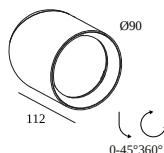

OBIN ON 93036 DIM8

30511 9338 BRA

ERHÄLTICH IN
SCHWARZ 30511 9338 B
ALU GEBÜRSTET 30511 9338 BRA
GEBÜRSTETES ANTHRAZIT 30511 9338 BRAT
GEBÜRSTETE BRAUNE BRONZE 30511 9338 BRBB
GEBÜRSTETES GOLD 30511 9338 BRG
GEBÜRSTETE ALTE BRONZE 30511 9338 BROB
CREME 30511 9338 CR
WEISS 30511 9338 W

[Auf der Website anzeigen](#)

Allgemeine Information	
ANWENDUNGSBEREICH	innenbereich
INSTALLATION	Decke Aufbau
SCHUTZ GEGEN EINDRINGEN	IP20
GEWICHT (KG)	0,5
VERSTELLBARKEIT	0° to 45° schwenkbar, 360° drehbar
INFORMATION	LENS FL-36° INCL.DIMMABLE POWER SUPPLY
Elektrische Informationen	
ELEKTRISCH	220-240V / 50-60Hz
KLASSE	I
NETZGERÄT	YES
ART DER DIMMUNG	Phasenabschnitt
ENERGIEKLASSE	E
ZERTIFIKATE	CB, ENEC, RCM
Lichtquelle Info	
LIGHTSOURCE NAME	LED
LICHTQUELLE	LED array 11,6W / CRI>90 (R9: 52) / 3000K / 1524lm
TM-30	rf: 90 / Rg: 99
SDCM	SDCM1
RISIKOGRUPPE	RG1
LM80	L90B10 > 50000
BEAMANGLE	36°
LED -TECHNIK (LICHTQUELLE)	1524lm // 11,6W // 131lm/W
LED -TECHNIK (LEUCHTE)	1315lm // 13,3W // 99lm/W