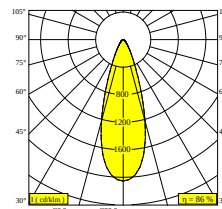

[Auf der Website anzeigen](#)

Allgemeine Information	
ANWENDUNGSBEREICH	innenbereich
INSTALLATION	Decke Aufbau
SCHUTZ GEGEN EINDRINGEN	IP20
GEWICHT (KG)	0,5
VERSTELLBARKEIT	0° to 45° schwenkbar, 360° drehbar
INFORMATION	LENS FL-36° INCL.DIMMABLE POWER SUPPLY
Elektrische Informationen	
ELEKTRISCH	220-240V / 50-60Hz
KLASSE	I
NETZGERÄT	YES
ART DER DIMMUNG	Phasenabschnitt
ENERGIEKLASSE	E
ZERTIFIKATE	CB, ENEC, RCM
Lichtquelle Info	
LIGHTSOURCE NAME	LED
LICHTQUELLE	LED array 11,6W / CRI>90 (R9: 52) / 3000K / 1524lm
TM-30	rf: 90 / Rg: 99
SDCM	SDCM1
RISIKOGRUPPE	RG1
LM80	L90B10 > 50000
BEAMANGLE	36°
LED -TECHNIK (LICHTQUELLE)	1524lm // 11,6W // 131lm/W
LED -TECHNIK (LEUCHTE)	1315lm // 13,3W // 99lm/W