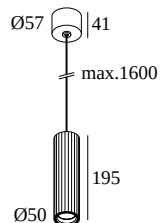

HEADRA 451 C 93040 DIM8

472 221 932 ED8 B

ВАРИАНТЫ ЦВЕТА КОРПУСА

ЧЕРНЫЙ 472 221 932 ED8 B

ЧЕРНАЯ БРОНЗА 472 221 932 ED8 BBR

ЗОЛОТО ЦВЕТНОЕ 472 221 932 ED8 GC

БЕЛЫЙ 472 221 932 ED8 W

 [Веб страница продукта](#)

Общая информация

ПРЕДНАЗНАЧЕН ДЛЯ УСТАНОВКИ	внутреннее
МОНТАЖ	ПОТОЛОК ПОДВЕСНОЙ
ЗАЩИТА ОТ ПЫЛИ И ВЛАГИ	IP20
ВЕС (КГ)	0.6
РЕГУЛИРУЕМОСТЬ	не регулируется
ИНФОРМАЦИЯ	REFLECTOR WFL-40° INCL.DIMMABLE LED POWER SUPPLY 350mA-DC INCL.1 x CABLE 2 x 0.75mm ² / 1,6m

Электрические соединительные детали

328 10 03 CONNECTION TRIMLESS O.F.A.

Размер монтажного отверстия (mm): 62 (CONCRETE: 102)

Завершите свой продукт

414 03 00 B MIDISPY TUBE B

414 03 00 FBR MIDISPY TUBE FBR