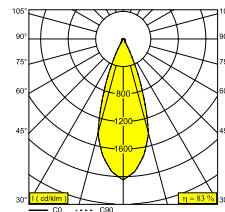

HEADRA 451 C 93040 DIM8

472 221 932 ED8 B

ВАРИАНТЫ ЦВЕТА КОРПУСА

ЧЕРНЫЙ 472 221 932 ED8 B

ЧЕРНАЯ БРОНЗА 472 221 932 ED8 BBR

ЗОЛОТО ЦВЕТНОЕ 472 221 932 ED8 GC

БЕЛЫЙ 472 221 932 ED8 W

 [Веб страница продукта](#)