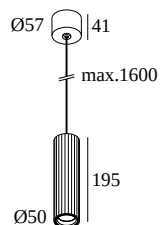

## HEADRA 451 C 93040 DIM8

472 221 932 ED8 B

DISPONIBLE EN

**NOIR** 472 221 932 ED8 B

**BRONZE NOIR** 472 221 932 ED8 BBR

**COULEUR OR** 472 221 932 ED8 GC

**BLANC** 472 221 932 ED8 W

 [Voir sur le site Web](#)

### Informations générales

<b>EMPLACEMENT</b>	interieur
<b>INSTALLATION</b>	Plafond Suspendu
<b>INDICE DE PROTECTION</b>	IP20
<b>POIDS (KG)</b>	0.6
<b>ORIENTATION</b>	non réglable
<b>INFORMATIONS</b>	REFLECTOR WFL-40° INCL.DIMMABLE LED POWER SUPPLY 350mA-DC INCL.1 x CABLE 2 x 0.75mm <sup>2</sup> / 1,6m

### Info Source lumineuse

<b>LIGHTSOURCE NAME</b>	LED
<b>SOURCE DE LUMIÈRE</b>	LED array 6,4W / CRI>90 / 3000K / 587lm
<b>SDCM</b>	SDCM2
<b>GROUPE DE RISQUE</b>	RG1
<b>BEAMANGLE</b>	40°
<b>TECHNIQUES LED (SOURCE LUMINEUSE)</b>	587lm // 6,4W // 92lm/W
<b>TECHNIQUES LED (LUMINAIRE)</b>	488lm // 7,4W // 66lm/W