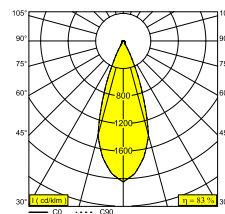

## HEADRA 451 C 93040 DIM8

472 221 932 ED8 B

DISPONIBLE EN

**NOIR** 472 221 932 ED8 B

**BRONZE NOIR** 472 221 932 ED8 BBR

**COULEUR OR** 472 221 932 ED8 GC

**BLANC** 472 221 932 ED8 W

 [Voir sur le site Web](#)

### Informations générales

<b>EMPLACEMENT</b>	interieur
<b>INSTALLATION</b>	Plafond Suspendu
<b>INDICE DE PROTECTION</b>	IP20
<b>POIDS (KG)</b>	0.6
<b>ORIENTATION</b>	non réglable
<b>INFORMATIONS</b>	REFLECTOR WFL-40° INCL.DIMMABLE LED POWER SUPPLY 350mA-DC INCL.1 x CABLE 2 x 0.75mm <sup>2</sup> / 1,6m