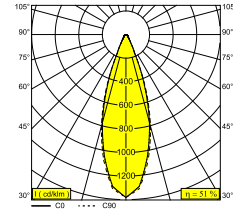

PUNK 621 C 92733 DIM8

471 321 811 922 ED8 B

ВАРИАНТЫ ЦВЕТА КОРПУСА

ЧЕРНЫЙ 471 321 811 922 ED8 B

ЧЕРНЫЙ ЧИСТЫЙ 471 321 811 922 ED8 BP

ЗОЛОТО ЦВЕТНОЕ 471 321 811 922 ED8 GC

 [Веб-страница продукта](#)

Общая информация