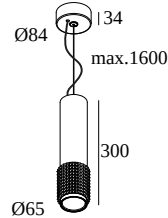

PUNK 621 C 92733 DIM8

471 321 811 922 ED8 B

ВАРИАНТЫ ЦВЕТА КОРПУСА

ЧЕРНЫЙ 471 321 811 922 ED8 B

ЧЕРНЫЙ ЧИСТЫЙ 471 321 811 922 ED8 BP

ЗОЛОТО ЦВЕТНОЕ 471 321 811 922 ED8 GC

 [Веб-страница продукта](#)

Общая информация

ПРЕДНАЗНАЧЕН ДЛЯ УСТАНОВКИ	внутреннее
МОНТАЖ	ПОТОЛОК ПОДВЕСНОЙ
ЗАЩИТА ОТ ПЫЛИ И ВЛАГИ	IP20
ВЕС (КГ)	0.9
РЕГУЛИРУЕМОСТЬ	не регулируется
ИНФОРМАЦИЯ	REFLECTOR FL-33° INCL.DIMMABLE LED POWER SUPPLY 350mA-DC INCL.1 x CABLE SUSPENSION SINGLE AUTO. 1.6m INCL.1 x CABLE 2 x 0.75mm ²