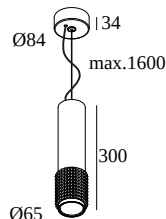

## PUNK 621 C 92733 DIM8

471 321 811 922 ED8 B

DOSTĘPNE W

**CZARNY** 471 321 811 922 ED8 B

**BLACK PURE** 471 321 811 922 ED8 BP

**ZŁOTO KOLOROWANE** 471 321 811 922 ED8 GC

Zobacz na stronie internetowej

Ogólne informacje	
<b>LOKALIZACJA</b>	wewnętrzne
<b>MONTAŻ</b>	Sufit Podwieszane
<b>STOPIEŃ OCHRONY</b>	IP20
<b>WAGA (KG)</b>	0.9
<b>MOŻLIWOŚĆ REGULACJI</b>	bez regulacji
<b>INFORMACJA</b>	REFLECTOR FL-33° INCL.DIMMABLE LED POWER SUPPLY 350mA-DC INCL.1 x CABLE SUSPENSION SINGLE AUTO. 1.6m INCL.1 x CABLE 2 x 0.75mm <sup>2</sup>
Informacje elektryczne	
<b>ELEKTRYCZNY</b>	220-240V / 50-60Hz
<b>KLASA</b>	I
<b>W ZESTAWIE ZASILACZ</b>	YES
<b>TYP ŚCIEMNIACZA</b>	ściemniający poprzez odcięcie fazy
<b>KLASA ENERGETYCZNA</b>	D
<b>CERTYFIKATY</b>	CB, EAC, ENEC, RCM
Informacje o źródle światła	
<b>LIGHTSOURCE NAME</b>	LED
<b>ŹRÓDŁO ŚWIATŁA</b>	LED array 5,8W / CRI>90 (R9: 60) / 2700K / 753lm
<b>TM-30 VALUES</b>	rf: 89 / Rg: 100
<b>SDCM</b>	SDCM1
<b>GRUPA RYZYKA</b>	RG1
<b>LM80</b>	L90B10 > 50000
<b>BEAMANGLE</b>	33°
<b>TECHNOLOGIA LED (ŹRÓDŁO ŚWIATŁA)</b>	753lm // 5,8W // 129lm/W
<b>TECHNOLOGIA LED (OPRAWA)</b>	387lm // 6,7W // 58lm/W