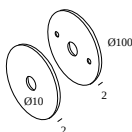

### Różny sprzęt sterujący

**300 90 004 ED8** WIRELESS CONTROL DIM8

Typ ściemniania: WDL = Bezprzewodowy dimmable

Wymiar wycięcia (mm): 40

### Ośłona

**204 00 90 ANO** COVERSET R 90 ANO

**204 00 90 B** COVERSET R 90 B

**204 00 90 W** COVERSET R 90 W

**204 00 100 ANO** COVERSET R 100 ANO

**204 00 100 B** COVERSET R 100 B

**204 00 100 W** COVERSET R 100 W

### Części do zwieszenia

**328 10 02** SUSPENSION + CONNECTION TRIMLESS O.F.A.

Wymiar wycięcia (mm): 62 (CONCRETE: 102)