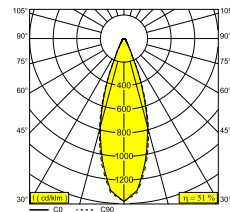

## PUNK 621 C 92733 DIM8

471 321 811 922 ED8 B

DOSTĘPNE W

**CZARNY** 471 321 811 922 ED8 B

**BLACK PURE** 471 321 811 922 ED8 BP

**ZŁOTO KOLOROWANE** 471 321 811 922 ED8 GC

Zobacz na stronie internetowej

Ogólne informacje	
<b>LOKALIZACJA</b>	wewnętrzne
<b>MONTAŻ</b>	Sufit Podwieszane
<b>STOPIEŃ OCHRONY</b>	IP20
<b>WAGA (KG)</b>	0.9
<b>MOŻLIWOŚĆ REGULACJI</b>	bez regulacji
<b>INFORMACJA</b>	REFLECTOR FL-33° INCL.DIMMABLE LED POWER SUPPLY 350mA-DC INCL.1 x CABLE SUSPENSION SINGLE AUTO. 1.6m INCL.1 x CABLE 2 x 0.75mm <sup>2</sup>
Informacje elektryczne	
<b>ELEKTRYCZNY</b>	220-240V / 50-60Hz
<b>KLASA</b>	I
<b>W ZESTAWIE ZASILACZ</b>	YES
<b>TYP ŚCIEMNIACZA</b>	ściemniający poprzez odcięcie fazy
<b>KLASA ENERGETYCZNA</b>	D
<b>CERTYFIKATY</b>	CB, EAC, ENEC, RCM
Informacje o źródle światła	
<b>LIGHTSOURCE NAME</b>	LED
<b>ŹRÓDŁO ŚWIATŁA</b>	LED array 5,8W / CRI>90 (R9: 60) / 2700K / 753lm
<b>TM-30 VALUES</b>	rf: 89 / Rg: 100
<b>SDCM</b>	SDCM1
<b>GRUPA RYZYKA</b>	RG1
<b>LM80</b>	L90B10 > 50000
<b>BEAMANGLE</b>	33°
<b>TECHNOLOGIA LED (ŹRÓDŁO ŚWIATŁA)</b>	753lm // 5,8W // 129lm/W
<b>TECHNOLOGIA LED (OPRAWA)</b>	387lm // 6,7W // 58lm/W