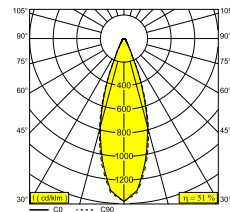

PUNK 621 C 92733 DIM8

471 321 811 922 ED8 B

DISPONIBILE IN

NERO 471 321 811 922 ED8 B

BLACK PURE 471 321 811 922 ED8 BP

ORO COLORATO 471 321 811 922 ED8 GC

 [Visualizza sul sito web](#)

Informazioni generali