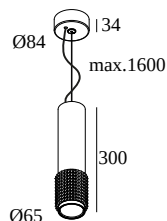

PUNK 621 C 92733 DIM8

471 321 811 922 ED8 B

DISPONIBILE IN

NERO 471 321 811 922 ED8 B

BLACK PURE 471 321 811 922 ED8 BP

ORO COLORATO 471 321 811 922 ED8 GC

 [Visualizza sul sito web](#)

Informazioni generali

AMBIENTE	indoor
IP	Soffitto Sospeso
PROTEZIONE DELL'INGRESSO	IP20
PESO (KG)	0.9
ORIENTABILITÀ	non regolabile
INFORMAZIONI	REFLECTOR FL-33° INCL.DIMMABLE LED POWER SUPPLY 350mA-DC INCL.1 x CABLE SUSPENSION SINGLE AUTO. 1.6m INCL.1 x CABLE 2 x 0.75mm ²

LIGHTSOURCE NAME	LED
SORGENTE LUMINOSA	LED array 5,8W / CRI>90 (R9: 60) / 2700K / 753lm
TM-30	rf: 89 / Rg: 100
SDMC	SDCM1
GRUPPO DI RISCHIO	RG1
LM80	L90B10 > 50000
BEAMANGLE	33°
SPECIFICHE TECNICHE (SORGENTE LUMINOSA)	753lm // 5,8W // 129lm/W
SPECIFICHE TECNICHE (APPARECCHIO DI ILLUMINAZIONE)	387lm // 6,7W // 58lm/W

Tipo di regolazione: **WDL** = dimmerabile senza fili

Dimensione del foro (mm): **40**

Kit per scatola incassata

204 00 90 ANO COVERSET R 90 ANO

204 00 90 B COVERSET R 90 B

204 00 90 W COVERSET R 90 W

204 00 100 ANO COVERSET R 100 ANO