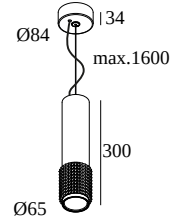

PUNK 621 C 92733 DIM8

471 321 811 922 ED8 B

ERHÄLTlich IN

SCHWARZ 471 321 811 922 ED8 B

SCHWARZ REIN 471 321 811 922 ED8 BP

GOLDFARBEN 471 321 811 922 ED8 GC

 [Auf der Website anzeigen](#)

Allgemeine Information

ANWENDUNGSBEREICH	innenbereich
INSTALLATION	Decke Pendel
SCHUTZ GEGEN EINDRINGEN	IP20
GEWICHT (KG)	0.9
VERSTELLBARKEIT	nicht verstellbar
INFORMATION	REFLECTOR FL-33° INCL.DIMMABLE LED POWER SUPPLY 350mA-DC INCL.1 x CABLE SUSPENSION SINGLE AUTO. 1.6m INCL.1 x CABLE 2 x 0.75mm ²