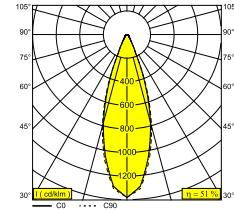

PUNK 621 C 92733 DIM8

471 321 811 922 ED8 B

ERHÄLTlich IN

SCHWARZ 471 321 811 922 ED8 B

SCHWARZ REIN 471 321 811 922 ED8 BP

GOLDFARBEN 471 321 811 922 ED8 GC

 [Auf der Website anzeigen](#)

Allgemeine Information