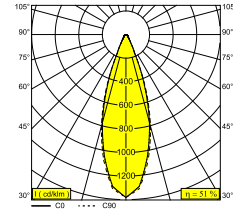

PUNK 621 C 92733 DIM8

471 321 811 922 ED8 B

BESCHIKBAAR IN

ZWART 471 321 811 922 ED8 B

ZWART PUUR 471 321 811 922 ED8 BP

GOUD KLEUR 471 321 811 922 ED8 GC

 [Bekijk op website](#)

Algemene info