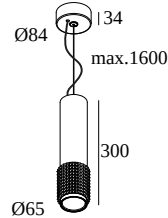

PUNK 621 C 92733 DIM8

471 321 811 922 ED8 B

BESCHIKBAAR IN

ZWART 471 321 811 922 ED8 B

ZWART PUUR 471 321 811 922 ED8 BP

GOUD KLEUR 471 321 811 922 ED8 GC

 [Bekijk op website](#)

Algemene info

LOCATIE	binnen
INSTALLATIE	Plafond Gependeld
STOF EN WATERDICHTHEID	IP20
GEWICHT (KG)	0.9
RICHTBAARHEID	niet richtbaar
INFO	REFLECTOR FL-33° INCL.DIMMABLE LED POWER SUPPLY 350mA-DC INCL.1 x CABLE SUSPENSION SINGLE AUTO. 1.6m INCL.1 x CABLE 2 x 0.75mm ²

Elektrische info

INGANGSSPANNING	220-240V / 50-60Hz
KLASSE	I
VOEDING	YES
DIM TYPE	net-dimbaar (fase afsnijding)
ENERGIE KLASSE	D
CERTIFICATEN	CB, EAC, ENEC, RCM

Info lichtbron

LIGHTSOURCE NAME	LED
LICHTBRON	LED array 5,8W / CRI>90 (R9: 60) / 2700K / 753lm
TM-30-15 WAARDEN	rf: 89 / Rg: 100
SDCM	SDCM1
RISK-GROEP	RG1
LM80	L90B10 > 50000
BEAMANGLE	33°
LED TECHNIEK (LICHTBRON)	753lm // 5,8W // 129lm/W
LED TECHNIEK (TOESTEL)	387lm // 6,7W // 58lm/W