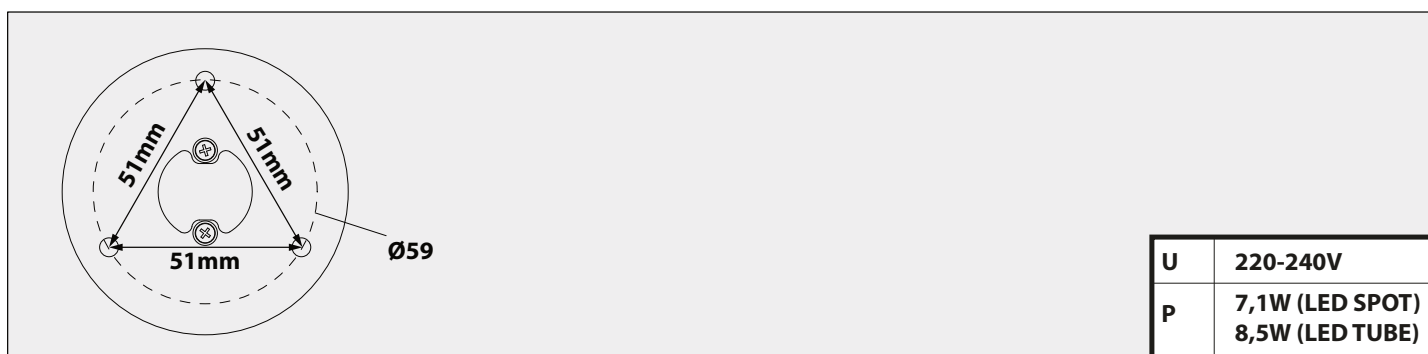

XY180 S81 MINI DIM5

DEEL
PARTIE
TEIL
PART
PARTE
PARTE **A**

 **IP20**
 Beschermd tegen vaste voorwerpen die groter zijn dan 12 mm
 Protégé contre les objets solides de plus de 12 mm
 Geschützt gegen Festkörper größer als 12 mm
 Protected against solid objects greater than 12 mm
 Protegido contra objetos sólidos superiores a 12 mm
 Protetto contro oggetti solidi più grandi di 12 mm