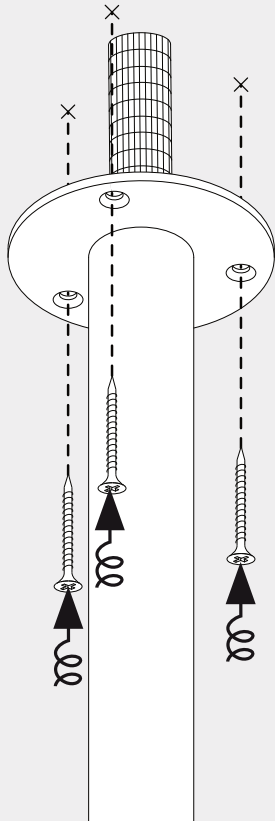

XY180 S81 MINI DIM5

DEEL
PARTIE
TEIL
PART
PARTE
PARTE **A**

 **IP20**
 Beschermd tegen vaste voorwerpen die groter zijn dan 12 mm
 Protégé contre les objets solides de plus de 12 mm
 Geschützt gegen Festkörper größer als 12 mm
 Protected against solid objects greater than 12 mm
 Protegido contra objetos sólidos superiores a 12 mm
 Protetto contro oggetti solidi più grandi di 12 mm

 Voorzien van aardingsaansluiting
 Avec mise à la terre
 Ausgerüstet mit Erdungsanschluss
 Provided with grounding
 Con la toma de tierra
 Con presa a terra

12

13

14

De verlichtingsbron van dit verlichtingstoestel zal enkel door de fabrikant of door de fabrikant aangestelde installateur vervangen worden.