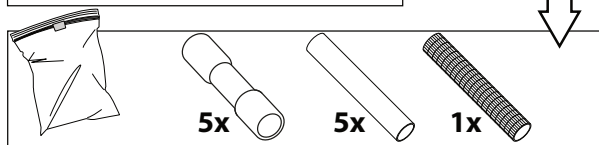

XY180 S81 MINI DIM5

DEEL
PARTIE
TEIL
PART
PARTE
PARTE **A**

 **IP20**
 Beschermd tegen vaste voorwerpen die groter zijn dan 12 mm
 Protégé contre les objets solides de plus de 12 mm
 Geschützt gegen Festkörper größer als 12 mm
 Protected against solid objects greater than 12 mm
 Protegido contra objetos sólidos superiores a 12 mm
 Protetto contro oggetti solidi più grandi di 12 mm