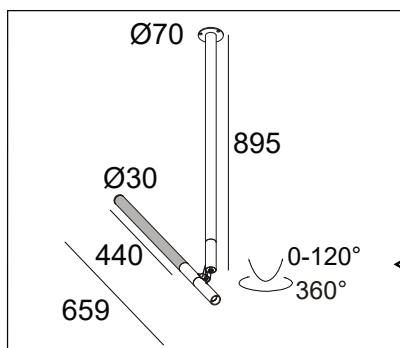

XY180 S81 MINI DIM5

DEEL
PARTIE
TEIL
PART
PARTE
PARTE **A**

 **IP20**
 Beschermd tegen vaste voorwerpen die groter zijn dan 12 mm
 Protégé contre les objets solides de plus de 12 mm
 Geschützt gegen Festkörper größer als 12 mm
 Protected against solid objects greater than 12 mm
 Protegido contra objetos sólidos superiores a 12 mm
 Protetto contro oggetti solidi più grandi di 12 mm