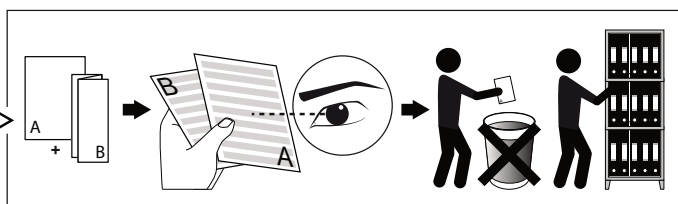

XY180 S81 MINI DIM5

DEEL
PARTIE
TEIL
PART
PARTE
PARTE **A**

 **IP20**
 Beschermd tegen vaste voorwerpen die groter zijn dan 12 mm
 Protégé contre les objets solides de plus de 12 mm
 Geschützt gegen Festkörper größer als 12 mm
 Protected against solid objects greater than 12 mm
 Protegido contra objetos sólidos superiores a 12 mm
 Protetto contro oggetti solidi più grandi di 12 mm