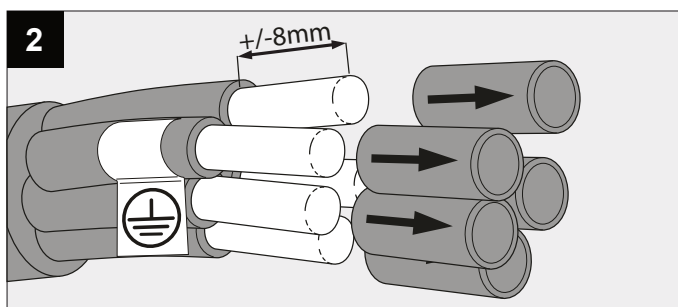

XY180 S81 MINI DIM5

DEEL
PARTIE
TEIL
PART
PARTE
PARTE **A**

IP20
Beschermd tegen vaste voorwerpen die groter zijn dan 12 mm
Protégé contre les objets solides de plus de 12 mm
Geschützt gegen Festkörper größer als 12 mm
Protected against solid objects greater than 12 mm
Protegido contra objetos sólidos superiores a 12 mm
Protetto contro oggetti solidi più grandi di 12 mm

Voorzien van aardingsaansluiting
Avec mise à la terre
Ausgerüstet mit Erdungsanschluss
Provided with grounding
Con la toma de tierra
Con presa a terra