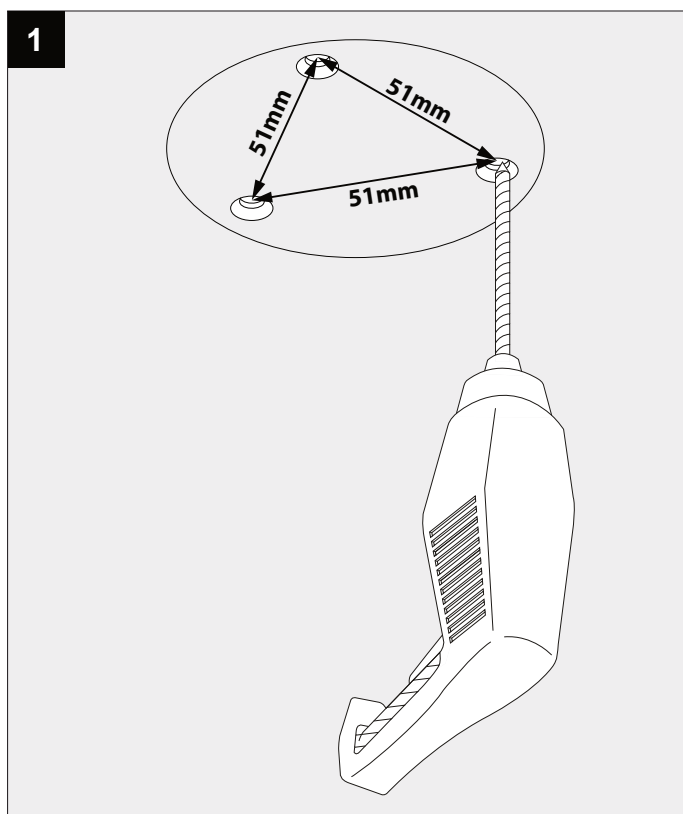

XY180 S81 MINI DIM5

DEEL
PARTIE
TEIL
PART
PARTE
PARTE **A**

IP20
Beschermd tegen vaste voorwerpen die groter zijn dan 12 mm
Protégé contre les objets solides de plus de 12 mm
Geschützt gegen Festkörper größer als 12 mm
Protected against solid objects greater than 12 mm
Protegido contra objetos sólidos superiores a 12 mm
Protetto contro oggetti solidi più grandi di 12 mm

Voorzien van aardingsaansluiting
Avec mise à la terre
Ausgerüstet mit Erdungsanschluss
Provided with grounding
Con la toma de tierra
Con presa a terra