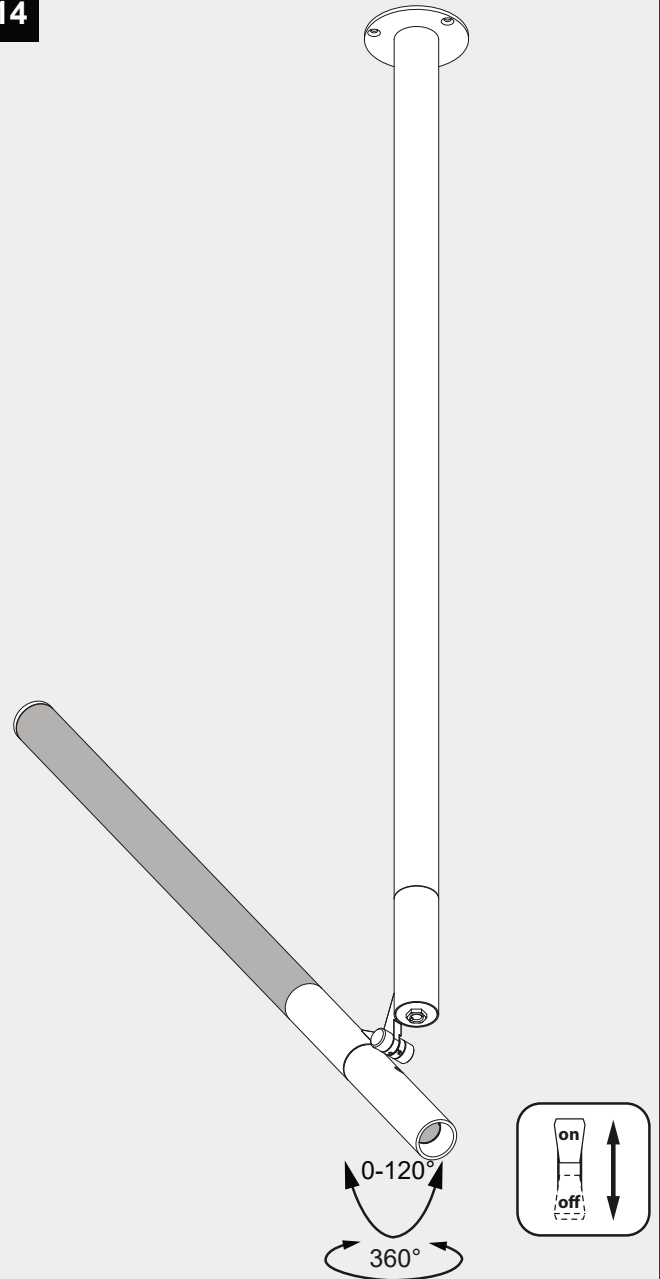

XY180 S81 MINI DIM5

DEEL
PARTIE
TEIL
PART
PARTE
PARTE **A**

 **IP20**
 Beschermd tegen vaste voorwerpen die groter zijn dan 12 mm
 Protégé contre les objets solides de plus de 12 mm
 Geschützt gegen Festkörper größer als 12 mm
 Protected against solid objects greater than 12 mm
 Protegido contra objetos sólidos superiores a 12 mm
 Protetto contro oggetti solidi più grandi di 12 mm

 Voorzien van aardingsaansluiting
 Avec mise à la terre
 Ausgerüstet mit Erdungsanschluss
 Provided with grounding
 Con la toma de tierra
 Con presa a terra

12

13

14

De verlichtingsbron van dit verlichtingstoestel zal enkel door de fabrikant of door de fabrikant aangestelde installateur vervangen worden.