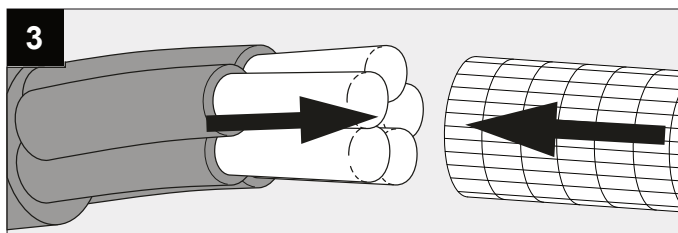

XY180 S81 MINI DIM5

DEEL
PARTIE
TEIL
PART
PARTE
PARTE **A**

IP20
Beschermd tegen vaste voorwerpen die groter zijn dan 12 mm
Protégé contre les objets solides de plus de 12 mm
Geschützt gegen Festkörper größer als 12 mm
Protected against solid objects greater than 12 mm
Protegido contra objetos sólidos superiores a 12 mm
Protetto contro oggetti solidi più grandi di 12 mm

Voorzien van aardingsaansluiting
Avec mise à la terre
Ausgerüstet mit Erdungsanschluss
Provided with grounding
Con la toma de tierra
Con presa a terra