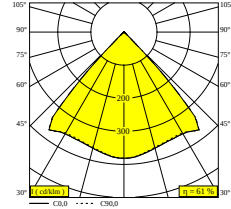

Ver en el sitio web

Información general

UBICACIÓN	exterior
INSTALACIÓN	Pared Al superficie
PROTECCIÓN DE INGRESO	IP65
PROTECCIÓN CONTRA EL IMPACTO MECÁNICO	IK06
PESO (KG)	1.8
CAPACIDAD DE AJUSTE	no ajustable
INFORMACIÓN	INCL.LENS INCL.LED POWER SUPPLY 350 mA-DC