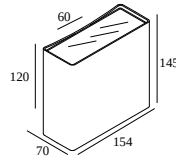

Ver en el sitio web

Información general

UBICACIÓN	exterior
INSTALACIÓN	Pared Al superficie
PROTECCIÓN DE INGRESO	IP65
PROTECCIÓN CONTRA EL IMPACTO MECÁNICO	IK06
PESO (KG)	1.8
CAPACIDAD DE AJUSTE	no ajustable
INFORMACIÓN	INCL.LENS INCL.LED POWER SUPPLY 350 mA-DC