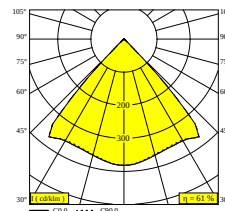

## NOCTA SQ155 VWFL 927

30123 9200 A

DOSTĘPNE W

**ALU SZARY** 30123 9200 A

**CZARNY** 30123 9200 B

**FLEMISH BRONZE NA ZEWNĄTRZ** 30123 9200 FBRX

**ANTRACYT** 30123 9200 N

**BIAŁY** 30123 9200 W