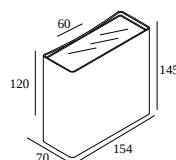

Zobacz na stronie internetowej