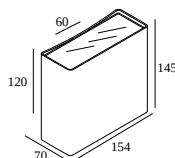

Voir sur le site Web

Informations générales

EMPLACEMENT	exterieur
INSTALLATION	Mur Applique
INDICE DE PROTECTION	IP65
PROTECTION CONTRE L'IMPACT MÉCANIQUE	IK06
POIDS (KG)	1.8
ORIENTATION	non réglable
INFORMATIONS	INCL.LENS INCL.LED POWER SUPPLY 350 mA-DC