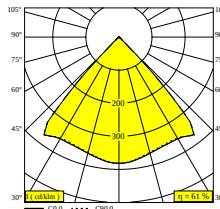

Voir sur le site Web

Informations générales

EMPLACEMENT	exterieur
INSTALLATION	Mur Applique
INDICE DE PROTECTION	IP65
PROTECTION CONTRE L'IMPACT MÉCANIQUE	IK06
POIDS (KG)	1.8
ORIENTATION	non réglable
INFORMATIONS	INCL.LENS INCL.LED POWER SUPPLY 350 mA-DC