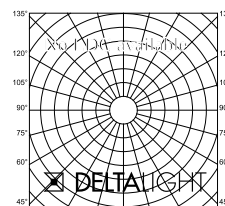

Image may differ from the actual product

LEDFLEX IN RGB/TW 5m

21030 0420

 [Voir sur le site Web](#)

Informations générales	
EMPLACEMENT	interieur
INDICE DE PROTECTION	IP20
POIDS (KG)	0.1
INFORMATIONS	MAX.L / FLEX : 5m 96 x SMD LED/m DIVISIBLE PER 62,5mm 24V-DC INCL.10 MOUNTING BRACKETS RGB: 11,52W/m - TW:3,4W/m
Informations électriques	
CLASSE	III
CLASSE D'ÉNERGIE	G
CERTIFICATS	CB, ENEC
Info Source lumineuse	
SOURCE DE LUMIÈRE	@ 2700K: 3,4W/m / CRI>90 / 2700K-6000K / 269lm/m Or @ 6000K: 3,4W/m / CRI>90 / 2700K-6000K / 324lm/m Or @ RGB: 11,52W/m