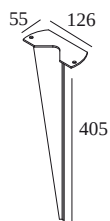

DELTALIGHT

PIN 4

229 01 04

[Ver en el sitio web](#)

Información general

UBICACIÓN	exterior
PESO (KG)	0.9

Para obtener instrucciones de instalación detalladas, consulte el manual : [229_01_04_HAND.pdf](#)

DONDE USADO

223 122 83 ELBO BRIDGE P 20 WW

223 122 93 ELBO BRIDGE P 20 930

223 126 83 ELBO BRIDGE P 60 WW

223 126 93 ELBO BRIDGE P 60 930

Notes: