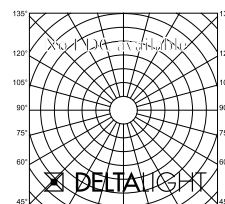

## HOLE IN ONE R15 LED

202 91 97 01

 [Voir sur le site Web](#)

Informations générales	
<b>EMPLACEMENT</b>	interieur
<b>INSTALLATION</b>	Plafond Encastré
<b>FORME / TAILLE DE DÉCOUPE (MM)</b>	circulaire - 222
<b>PROFONDEUR D'ENCASTREMENT (MM)</b>	145 + H (PUT..CENTER)
<b>ÉPAISSEUR DE LA SURFACE DE MONTAGE (MM)</b>	max.12
<b>POIDS (KG)</b>	1.9
<b>INFORMATIONS</b>	MOUNTING BOX EXCL.PUT.. CENTER EXCL.PUT LED EXCL.PUT CLICKPLATE EXCL.PUT CLICKPLATE + PUT LED

### Remarques

CENTER PLATE INCLUDED