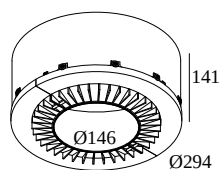

## HOLE IN ONE R15 LED

202 91 97 01

 [Voir sur le site Web](#)

Informations générales	
<b>EMPLACEMENT</b>	interieur
<b>INSTALLATION</b>	Plafond Encastré
<b>FORME / TAILLE DE DÉCOUPE (MM)</b>	circulaire - 222
<b>PROFONDEUR D'ENCASTREMENT (MM)</b>	145 + H (PUT..CENTER)
<b>ÉPAISSEUR DE LA SURFACE DE MONTAGE (MM)</b>	max.12
<b>POIDS (KG)</b>	1.9
<b>INFORMATIONS</b>	MOUNTING BOX EXCL.PUT.. CENTER EXCL.PUT LED EXCL.PUT CLICKPLATE EXCL.PUT CLICKPLATE + PUT LED

### Remarques

CENTER PLATE INCLUDED