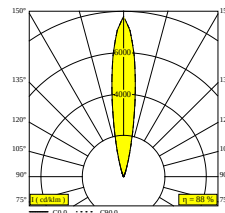

LOGIC LINEAR ON 440 94015 DIM5

30827 9415 B

DISPONIBLE EN

ALU GRIS 30827 9415 A

NOIR 30827 9415 B

FLEMISH BRONZE POUR L'EXTÉRIEUR 30827 9415 FBRX

ANTHRACITE 30827 9415 N

BLANC 30827 9415 W