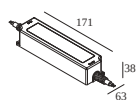

Courant min. | Courant max.

21032 0390 LED POWER SUPPLY 48V-DC / 90W

5

Type de gradation: non dimmable

Dimension de découpe (mm): 75

les accessoires de fixations

30810 0040 LOGIC LINEAR 880 BOX EXTEND

30810 0040 INOX WALL BRACKET SET 60 INOX