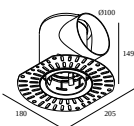

### Montage kit - side air + light

---

**29810 0010** MOUNTING KIT SIDE AIR 101

Uitsparingsmaat (mm): 168