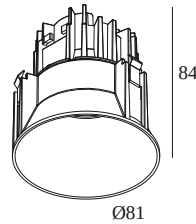

DEEP RINGO TRIMLESS LED 93033

202 144 811 932 BRBB

BESCHIKBAAR IN

ZWART 202 144 811 932 B

ALU GEBORSTELD 202 144 811 932 BRA

GEBORSTELD ANTRACIET 202 144 811 932 BRAT

GEBORSTELD BRUIN BRONS 202 144 811 932 BRBB

GEBORSTELD KOPER 202 144 811 932 BRCU

GEBORSTELD GOUD 202 144 811 932 BRG

GEBORSTELD OUD BRONS 202 144 811 932 BROB

CRÈME 202 144 811 932 CR

FLEMISH BRONZE 202 144 811 932 FBR

FLEMISH GOLD 202 144 811 932 FG

GOUD KLEUR 202 144 811 932 GC

PIANO ZWART 202 144 811 932 PB

WIT 202 144 811 932 W