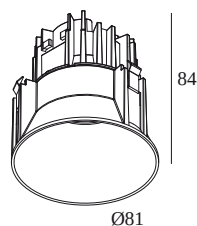

DEEP RINGO TRIMLESS LED 93033

202 144 811 932 BRBB

DISPONIBLE EN

NOIR 202 144 811 932 B

ALU BROSSÉ 202 144 811 932 BRA

ANTHRACITE BROSSÉ 202 144 811 932 BRAT

BRONZE BRUN BROSSÉ 202 144 811 932 BRBB

CUIVRE BROSSÉ 202 144 811 932 BRCU

OR BROSSÉ 202 144 811 932 BRG

BRONZE VIEUX BROSSÉ 202 144 811 932 BROB

CRÈME 202 144 811 932 CR

FLEMISH BRONZE 202 144 811 932 FBR

FLEMISH GOLD 202 144 811 932 FG

COULEUR OR 202 144 811 932 GC

NOIR PIANO 202 144 811 932 PB

BLANC 202 144 811 932 W