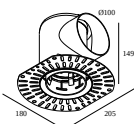

### kit de montage - side air + light

---

**29810 0010** MOUNTING KIT SIDE AIR 101

Dimension de découpe (mm): 168

**29810 0100** MOUNTING KIT SIDE AIR ONLY 1

Dimension de découpe (mm): 168