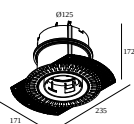

### kit de montage - side air + light

---

**29810 0010** MOUNTING KIT SIDE AIR 101

Dimension de découpe (mm): 168

**29810 0100** MOUNTING KIT SIDE AIR ONLY 1

Dimension de découpe (mm): 168

### kit de montage - top air + light

---

**29810 0210** MOUNTING KIT TOP AIR 101

Dimension de découpe (mm): 135