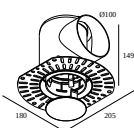

### kit de montage - side air + light

---

**29810 0010** MOUNTING KIT SIDE AIR 101

Dimension de découpe (mm): 168

**29810 0100** MOUNTING KIT SIDE AIR ONLY 1

Dimension de découpe (mm): 168

### kit de montage - top air + light

---

**29810 0210** MOUNTING KIT TOP AIR 101

Dimension de découpe (mm): 135