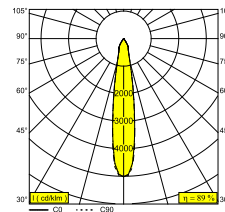

[Bekijk op website](#)

Algemene info

LOCATIE	buiten
INSTALLATIE	Vloer Opbouw
STOF EN WATERDICHTHEID	IP65
IK	IK03
GEWICHT (KG)	1
RICHTBAARHEID	180° zwenkbaar, 360° roteerbaar
INFO	REFLECTOR SP-11° INCL.1 x CABLE H05 RN-F 2 x 1mm² 2m EXCL.LED POWER SUPPLY 500mA-DC

Elektrische info

KLASSE	III
DIM TYPE	afhankelijk van de te kiezen externe voeding
ENERGIE KLASSE	D
CERTIFICATES	CB, ENEC

Info lichtbron

LIGHTSOURCE NAME	LED
LICHTBRON	LED array 16,3W / CRI>90 (R9: 52) / 3000K / 2309lm
TM-30 WAARDEN	rf: 90 / Rg: 99
SMD	SDCM1
RISK-GROEP	RG1
LM80	L90B10 > 50000
BEAMANGLE	11°
LED TECHNIEK (LICHTBRON)	2309lm // 16,3W // 142lm/W
LED TECHNIEK (TOESTEL)	2047lm // 18,7W // 109lm/W

Benodigdheden

LED POWER SUPPLY 500mA-DC DIM

Opties

CBOX
IP68 CONNECTION KIT
IP68 CONNECTOR 3P

Accessoires

KAP KIX
HONEYCOMB KIX