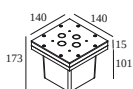

### Waterdichte doorverbindingen

**216 12 00** CBOX

**Uitsparingsmaat (mm): 142 x 142**

**216 12 01** IP68 CONNECTION KIT

**216 12 02** IP68 CONNECTOR 3P