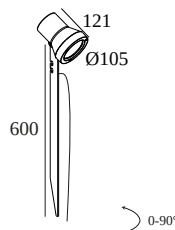

KIX II HP PIN 93011

13535 9310 N

BESCHIKBAAR IN
ALU GRIJS 13535 9310 A
ANTRACIET 13535 9310 N
DENNENGRÖEN 13535 9310 PGR

[Bekijk op website](#)

Algemene info

LOCATIE	buiten
INSTALLATIE	Vloer Opbouw
STOF EN WATERDICHTHEID	IP65
IK	IK03
GEWICHT (KG)	1
RICHTBAARHEID	180° zwenkbaar, 360° roteerbaar
INFO	REFLECTOR SP-11° INCL.1 x CABLE H05 RN-F 2 x 1mm² 2m EXCL.LED POWER SUPPLY 500mA-DC

Elektrische info

KLASSE	III
DIM TYPE	afhankelijk van de te kiezen externe voeding
ENERGIE KLASSE	D
CERTIFICATES	CB, ENEC

Info lichtbron

LIGHTSOURCE NAME	LED
LICHTBRON	LED array 16,3W / CRI>90 (R9: 52) / 3000K / 2309lm
TM-30 WAARDEN	rf: 90 / Rg: 99
SMD	SDCM1
RISK-GROEP	RG1
LM80	L90B10 > 50000
BEAMANGLE	11°
LED TECHNIEK (LICHTBRON)	2309lm // 16,3W // 142lm/W
LED TECHNIEK (TOESTEL)	2047lm // 18,7W // 109lm/W

Benodigdheden

LED POWER SUPPLY 500mA-DC DIM

Opties

CBOX
IP68 CONNECTION KIT
IP68 CONNECTOR 3P

Accessoires

KAP KIX
HONEYCOMB KIX