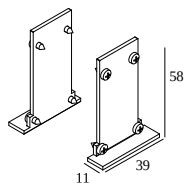

SPM20 ST - END CAP SET

23397 0310 B

ВАРИАНТЫ ЦВЕТА КОРПУСА

ЧЕРНЫЙ 23397 0310 B

БЕЛЫЙ 23397 0310 W

[Веб страница продукта](#)

Общая информация

ПРЕДНАЗНАЧЕН ДЛЯ УСТАНОВКИ	внутреннее
ВЕС (КГ)	0.1
ИНФОРМАЦИЯ	SET OF 2 PCS

Применяется для

23397 0000 SPM20 ST - PROFILE

23397 0020 SPM20 ST - PROFILE 2m

23397 0030 SPM20 ST - PROFILE 3m

Notes: