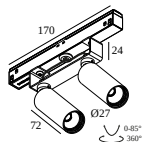

SPLITLINE M20/SHIFTLINE M26H - SPY 27 2

23314 9225 M20/M26H - SPY 272 92730 DIM5