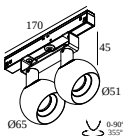

SPLITLINE M20/SHIFTLINE M26H - BOWIE

26719 9225 M20/M26H - BOWIE 2 92725 DIM5

26719 9235 M20/M26H - BOWIE 2 92737 DIM5

DELTALIGHT

SPM20 ST - PROFILE 3m

23397 0030 B

26719 9325 M20/M26H - BOWIE 2 93025 DIM5

26719 9335 M20/M26H - BOWIE 2 93037 DIM5