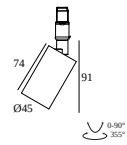

421 132 272 832 MDL M20/M26H - MIDISPY 83020 MDL

SPLITLINE M20/SHIFTLINE M26H - MULTINOVA 30