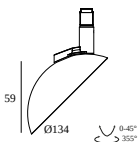

SPLITLINE M20/SHIFTLINE M26H - SPY FOCUS

23379 9205 M20/M26H - SPY FOCUS LP 927 DIM5

23379 9305 M20/M26H - SPY FOCUS LP 930 DIM5

SPLITLINE M20/SHIFTLINE M26H - TWEETER

421 512 811 922 MDL M20/M26H - TWEETER 92733 MDL

421 512 811 923 MDL M20/M26H - TWEETER 92750 MDL

421 512 811 932 MDL M20/M26H - TWEETER 93033 MDL

DELTALIGHT

SPM20 ST - PROFILE 3m

23397 0030 B

421 512 811 933 MDL M20/M26H - TWEETER 93050 MDL

SPLITLINE M20/SHIFTLINE M26H - TWEETER BL