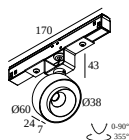

SPLITLINE M20/SHIFTLINE M26H - ODRON

26217 9205 M20/M26H - ODRON 1 92728/41 DIM5