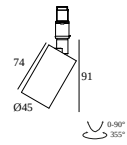

421 132 272 822 MDL M20/M26H - MIDISPY 82720 MDL