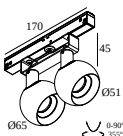

SPLITLINE M20/SHIFTLINE M26H - BOWIE

26719 9225 M20/M26H - BOWIE 2 92725 DIM5

26719 9235 M20/M26H - BOWIE 2 92737 DIM5

DELTALIGHT

SPM20 ST - PROFILE 3m

23397 0030 B

26719 9325 M20/M26H - BOWIE 2 93025 DIM5

26719 9335 M20/M26H - BOWIE 2 93037 DIM5