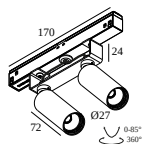

23314 9325 M20/M26H - SPY 272 93030 DIM5