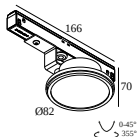

23144 9015 M20/M26H - HALOSCAN HP SOFT 93014 DIM5