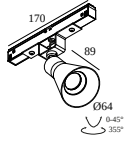

SPLITLINE M20/SHIFTLINE M26H - ODRON 2

26219 9205 M20/M26H - ODRON 2 92728/41 DIM5

26219 9305 M20/M26H - ODRON 2 93028/41 DIM5

DELTALIGHT

SPM20 ST - PROFILE 3m

23397 0030 B

SPLITLINE M20/SHIFTLINE M26H - PION