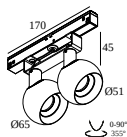

SPLITLINE M20/SHIFTLINE M26H - BOWIE

26719 9225 M20/M26H - BOWIE 2 92725 DIM5

26719 9235 M20/M26H - BOWIE 2 92737 DIM5

DELTALIGHT

SPM20 ST - PROFILE 3m

23397 0030 B

26719 9325 M20/M26H - BOWIE 2 93025 DIM5

26719 9335 M20/M26H - BOWIE 2 93037 DIM5