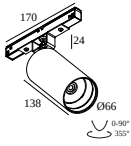

23414 9005 M20/M26H - SPY 52 FOCUS SOFT 930 DIM5

SPLITLINE M20/SHIFTLINE M26H - SPY 52 WALLWASH

19895 9005 M20/M26H - SPY 52 WALLWASH SOFT 930 DIM5

DELTALIGHT

SPM20 ST - PROFILE 3m

23397 0030 B

SPLITLINE M20/SHIFTLINE M26H - SPY 66