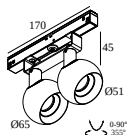

SPLITLINE M20/SHIFTLINE M26H - BOWIE

26719 9225 M20/M26H - BOWIE 2 92725 DIM5

26719 9235 M20/M26H - BOWIE 2 92737 DIM5

DELTALIGHT

SPM20 ST - PROFILE 3m

23397 0030 B

26719 9325 M20/M26H - BOWIE 2 93025 DIM5

26719 9335 M20/M26H - BOWIE 2 93037 DIM5