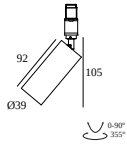

DELTALIGHT

SPM20 ST - PROFILE 3m

23397 0030 B

SPLITLINE M20/SHIFTLINE M26H - MICROSPY

---

421 122 812 921 MDL M20/M26H - MICROSPY 392 92724 MDL