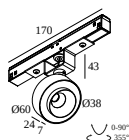

26217 9305 M20/M26H - ODRON 1 93028/41 DIM5

SPLITLINE M20/SHIFTLINE M26H - ODRON 2