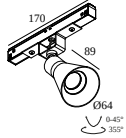

26618 9325 M20/M26H - PION 93025 DIM5