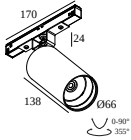

24618 9335 M20/M26H - SPY 66 MP 93039 DIM5

SPLITLINE M20/SHIFTLINE M26H - SPY 66 WALLWASH