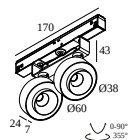

26219 9205 M20/M26H - ODRON 2 92728/41 DIM5