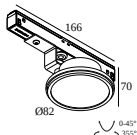

23144 9025 M20/M26H - HALOSCAN HP SOFT 93021 DIM5