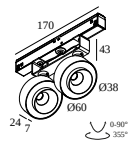

26219 9305 M20/M26H - ODRON 2 93028/41 DIM5