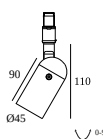

24717 9335 M20/M26H - JAZZY LP 93040 DIM5

SPLITLINE M20/SHIFTLINE M26H - JUM-OH! 2R

29416 9225 M20/M26H - JUM-OH! 2R 92730 DIM5

29416 9325 M20/M26H - JUM-OH! 2R 93030 DIM5