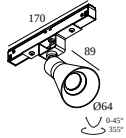

26618 9335 M20/M26H - PION 93037 DIM5