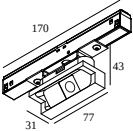

27732 9205 M20 - ARTUUR SL WALLWASH 927 DIM5