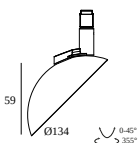

SPLITLINE M20/SHIFTLINE M26H - SPY FOCUS

23379 9205 M20/M26H - SPY FOCUS LP 927 DIM5

23379 9305 M20/M26H - SPY FOCUS LP 930 DIM5

SPLITLINE M20/SHIFTLINE M26H - TWEETER

421 512 811 922 MDL M20/M26H - TWEETER 92733 MDL

421 512 811 923 MDL M20/M26H - TWEETER 92750 MDL

421 512 811 932 MDL M20/M26H - TWEETER 93033 MDL

DELTALIGHT

SPM20 ST - PROFILE 3m

23397 0030 B

421 512 811 933 MDL M20/M26H - TWEETER 93050 MDL

SPLITLINE M20/SHIFTLINE M26H - TWEETER BL