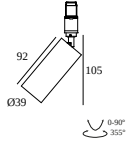

421 122 812 931 MDL M20/M26H - MICROSPY 392 93024 MDL

SPLITLINE M20/SHIFTLINE M26H - MIDISPY