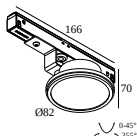

23144 9035 M20/M26H - HALOSCAN HP SOFT 93035 DIM5

SPLITLINE M20/SHIFTLINE M26H - HALOSCAN MP