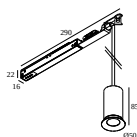

23397 0030 B

21032 0190 M - WIRELESS SENSOR HUB

Торцевые заглушки

23397 0310 SPM20 ST - END CAP SET

Углы

23397 0640 SPM20 ST - CORNER SET 90°

СОВМЕСТИМЫЕ СВЕТОВЫЕ МОДУЛИ

SPLITLINE M/SHIFTLINE M - CUPPA