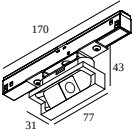

27732 9305 M20 - ARTUUR SL WALLWASH 930 DIM5

SPLITLINE M20 ST profile

23397 0020 SPM20 ST - PROFILE 2m