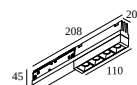

424 612 04 922 MDL M - DOT.COM M4 92732 MDL