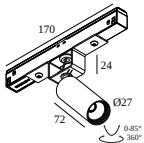

DELTALIGHT

SPM20 ST - PROFILE 3m

23397 0030 B

421 142 811 932 MDL M20/M26H - SPY 93033 MDL

SPLITLINE M20/SHIFTLINE M26H - SPY 27

23312 9225 M20/M26H - SPY 271 92730 DIM5

23312 9325 M20/M26H - SPY 271 93030 DIM5