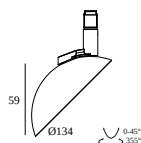

421 512 811 923 MDL M20/M26H - TWEETER 92750 MDL

421 512 811 932 MDL M20/M26H - TWEETER 93033 MDL

DELTALIGHT

SPM20 ST - PROFILE 3m

23397 0030 B

421 512 811 933 MDL M20/M26H - TWEETER 93050 MDL

SPLITLINE M20/SHIFTLINE M26H - TWEETER BL

421 522 811 920 MDL M20/M26H - TWEETER BL 927 MDL

421 522 811 930 MDL M20/M26H - TWEETER BL 930 MDL

SPLITLINE M20/SHIFTLINE M26H - VIZIR

473 152 811 922 MDL M20/M26H - VIZIR L 92733 MDL

473 152 811 932 MDL M20/M26H - VIZIR L 93033 MDL