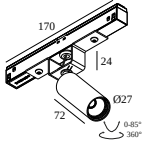

DELTALIGHT

SPM20 ST - PROFILE 3m

23397 0030 B

421 142 811 932 MDL M20/M26H - SPY 93033 MDL

SPLITLINE M20/SHIFTLINE M26H - SPY 27

23312 9225 M20/M26H - SPY 271 92730 DIM5

23312 9325 M20/M26H - SPY 271 93030 DIM5