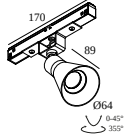

26618 9235 M20/M26H - PION 92737 DIM5