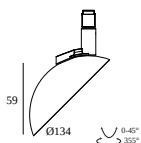

### SPLITLINE M20/SHIFTLINE M26H - TWEETER

---

**421 512 811 922 MDL** M20/M26H - TWEETER 92733 MDL

**421 512 811 923 MDL** M20/M26H - TWEETER 92750 MDL

**421 512 811 932 MDL** M20/M26H - TWEETER 93033 MDL