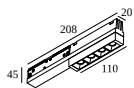

DELTALIGHT

SPM20 ST - PROFILE 3m

23397 0030 B

424 612 04 932 MDL M - DOT.COM M4 93032 MDL