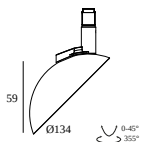

### SPLITLINE M20/SHIFTLINE M26H - TWEETER

---

**421 512 811 922 MDL** M20/M26H - TWEETER 92733 MDL

**421 512 811 923 MDL** M20/M26H - TWEETER 92750 MDL

**421 512 811 932 MDL** M20/M26H - TWEETER 93033 MDL