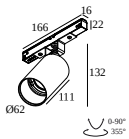

421 142 811 922 MDL M20/M26H - SPY 92733 MDL