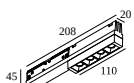

424 612 04 931 MDL M - DOT.COM M4 93014 MDL