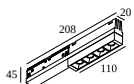

424 612 04 923 MDL M - DOT.COM M4 92751 MDL