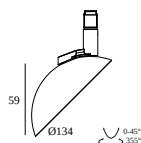

DELTALIGHT

SPM20 ST - PROFILE 3m

23397 0030 B

421 512 811 933 MDL M20/M26H - TWEETER 93050 MDL