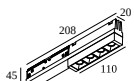

424 612 04 921 MDL M - DOT.COM M4 92714 MDL