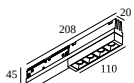

424 612 04 922 MDL M - DOT.COM M4 92732 MDL