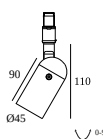

24717 9335 M20/M26H - JAZZY LP 93040 DIM5

SPLITLINE M20/SHIFTLINE M26H - JUM-OH! 2R

29416 9225 M20/M26H - JUM-OH! 2R 92730 DIM5

29416 9325 M20/M26H - JUM-OH! 2R 93030 DIM5

SPLITLINE M20/SHIFTLINE M26H - JUM-OH! 4R

29418 9225 M20/M26H - JUM-OH! 4R 92730 DIM5

29418 9325 M20/M26H - JUM-OH! 4R 93030 DIM5