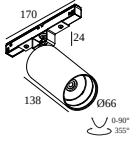

DELTALIGHT

SPM20 ST - PROFILE 3m

23397 0030 B

SPLITLINE M20/SHIFTLINE M26H - SPY 66

24618 9235 M20/M26H - SPY 66 MP 92739 DIM5