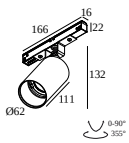

421 142 811 921 MDL M20/M26H - SPY 92718 MDL