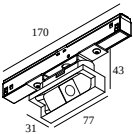

27732 9305 M20 - ARTUUR SL WALLWASH 930 DIM5

SPLITLINE M20 ST profile

23397 0020 SPM20 ST - PROFILE 2m