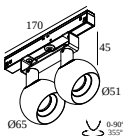

SPLITLINE M20/SHIFTLINE M26H - BOWIE

26719 9225 M20/M26H - BOWIE 2 92725 DIM5