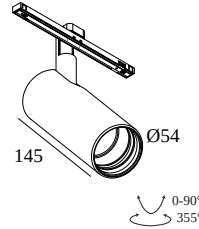

SOLI - 52 92745 DIM5

27115 9235 W

ВАРИАНТЫ ЦВЕТА КОРПУСА

ЧЕРНЫЙ 27115 9235 B

ЗОЛОТО ЦВЕТНОЕ 27115 9235 GC

БЕЛЫЙ 27115 9235 W

 [Веб-страница продукта](#)

Общая информация