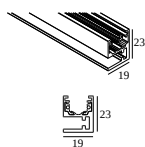

27111 0030 SOLI - PROFILE 3m

Notes: