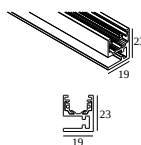

19810 0180 SPY 52 REFLECTOR 20°

DELTALIGHT

SOLI - 52 92745 DIM5

27115 9235 W

19810 0190 SPY 52 REFLECTOR 45°

19810 0240 SPY 52 REFLECTOR 30°

COMPATIBELE DRAAGSTRUCTUREN

SOLISCAPE profile

Beschikbare kleuren

27111 0020 SOLI - PROFILE 2m

27111 0030 SOLI - PROFILE 3m

Notes: