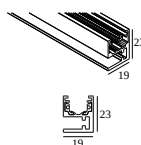

19810 0180 SPY 52 REFLECTOR 20°

DELTALIGHT

SOLI - 52 92745 DIM5

27115 9235 W

19810 0190 SPY 52 REFLECTOR 45°

19810 0240 SPY 52 REFLECTOR 30°

COMPATIBELE DRAAGSTRUCTUREN

SOLISCAPE profile

Beschikbare kleuren

27111 0020 SOLI - PROFILE 2m

27111 0030 SOLI - PROFILE 3m

Notes: