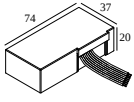

Min current | Max current

300 48 350 ED1 LED POWER CONVERTER 48V-DC to 350 mA-DC / 15W DIM1

Dimtype: 1-10V

Cutout dimension (mm): 30

2

DELTALIGHT

MINI DEEP RINGO II 92737

19423 9230 BRAT