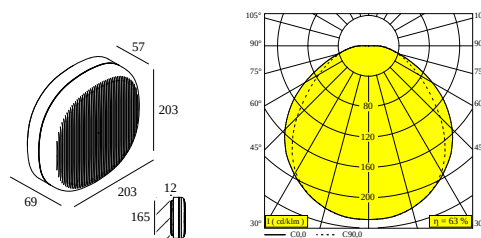

NEBBIA 20 927 DIM8 GREEN

31544 9208 PGR

DISPONIBLE EN
PINO VERDE 31544 9208 PGR

 [Ver en el sitio web](#)

Información general

UBICACIÓN	interior-externo
INSTALACIÓN	Techo Al superficie,Pared Al superficie
PROTECCIÓN DE INGRESO	IP65
PROTECCIÓN CONTRA EL IMPACTO MECÁNICO	IK06
PESO (KG)	2.5
CAPACIDAD DE AJUSTE	no ajustable