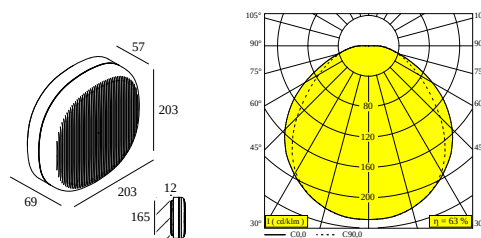

NEBBIA 20 927 DIM8 GREEN

31544 9208 PGR

BESCHIKBAAR IN
DENNENGROEN 31544 9208 PGR

 [Bekijk op website](#)

Algemene info

LOCATIE	binnen-buiten
INSTALLATIE	Plafond Opbouw,Wand Opbouw
STOF EN WATERDICHTHEID	IP65
IK	IK06
GEWICHT (KG)	2.5
RICHTBAARHEID	niet richtbaar

Elektrische info

INGANGSSPANNING	220-240V / 50-60Hz
KLASSE	I
VOEDING	YES
DIM TYPE	net-dimbaar (fase afsnijding)
ENERGIE KLASSE	E

Info lichtbron

LIGHTSOURCE NAME	LED
LICHTBRON	LED cluster 16,2W / CRI>90 / 2700K / 2268lm
LED TECHNIEK (LICHTBRON)	2268lm // 16,2W // 140lm/W
LED TECHNIEK (TOESTEL)	1429lm // 18,6W // 77lm/W