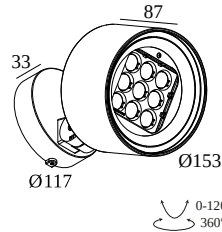

Zobacz na stronie internetowej

Ogólne informacje

LOKALIZACJA	zewnątrzne
MONTAŻ	Podłoga Montowane na powierzchni, Ściana Montowane na powierzchni
STOPIEŃ OCHRONY	IP65
OCHRONA PRZED UDERZENIEM MECHANICZNYM	IK08
WAGA (KG)	2.4
MOŻLIWOŚĆ REGULACJI	0° to 120° obrotowe, 360° obrotowy
INFORMACJA	9 x LENS SP-14° INCL.DIMMABLE LED POWER SUPPLY 900mA-DC INCL.LINEAR SPREAD LENS HORIZONTAL Oval spread 15°-60°

Informacje elektryczne

ELEKTRYCZNY	110-277V / 50-60Hz
KLASA	I
W ZESTAWIE ZASILACZ	YES
TYP ŚCIEMNIACZA	ściemniający poprzez DALI
KLASA ENERGETYCZNA	F
CERTYFIKATY	EPD, RCM

Informacje o źródle światła

LIGHTSOURCE NAME	LED
ŹRÓDŁO ŚWIATŁA	LED cluster 23,4W / CRI>90 (R9: 60) / 3000K / 2654lm
TM-30 VALUES	Rf: 92 / Rg: 99
SDCM	SDCM3
GRUPA RYZYKA	RG2
LM80	L80 > 150000
BEAMANGLE	14°
TECHNOLOGIA LED (ŹRÓDŁO ŚWIATŁA)	2654lm // 23,4W // 113lm/W
TECHNOLOGIA LED (OPRAWA)	1858lm // 26,9W // 69lm/W

Opcje

FRAX ANTI VANDAL SCREWS

Akcesoria

FRAX M KAP