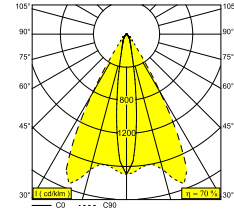

Zobacz na stronie internetowej

Ogólne informacje

LOKALIZACJA	zewnątrzne
MONTAŻ	Podłoga Montowane na powierzchni, Ściana Montowane na powierzchni
STOPIEŃ OCHRONY	IP65
OCHRONA PRZED UDERZENIEM MECHANICZNYM	IK08
WAGA (KG)	2.4
MOŻLIWOŚĆ REGULACJI	0° to 120° obrotowe, 360° obrotowy
INFORMACJA	9 x LENS SP-14° INCL.DIMMABLE LED POWER SUPPLY 900mA-DC INCL.LINEAR SPREAD LENS HORIZONTAL Oval spread 15°-60°

Informacje elektryczne

ELEKTRYCZNY	110-277V / 50-60Hz
KLASA	I
W ZESTAWIE ZASILACZ	YES
TYP ŚCIEMNIACZA	ściemniający poprzez DALI
KLASA ENERGETYCZNA	F
CERTYFIKATY	EPD, RCM

Informacje o źródle światła

LIGHTSOURCE NAME	LED
ŹRÓDŁO ŚWIATŁA	LED cluster 23,4W / CRI>90 (R9: 60) / 3000K / 2654lm
TM-30 VALUES	Rf: 92 / Rg: 99
SDCM	SDCM3
GRUPA RYZYKA	RG2
LM80	L80 > 150000
BEAMANGLE	14°
TECHNOLOGIA LED (ŹRÓDŁO ŚWIATŁA)	2654lm // 23,4W // 113lm/W
TECHNOLOGIA LED (OPRAWA)	1858lm // 26,9W // 69lm/W

Opcje

FRAX ANTI VANDAL SCREWS

Akcesoria

FRAX M KAP