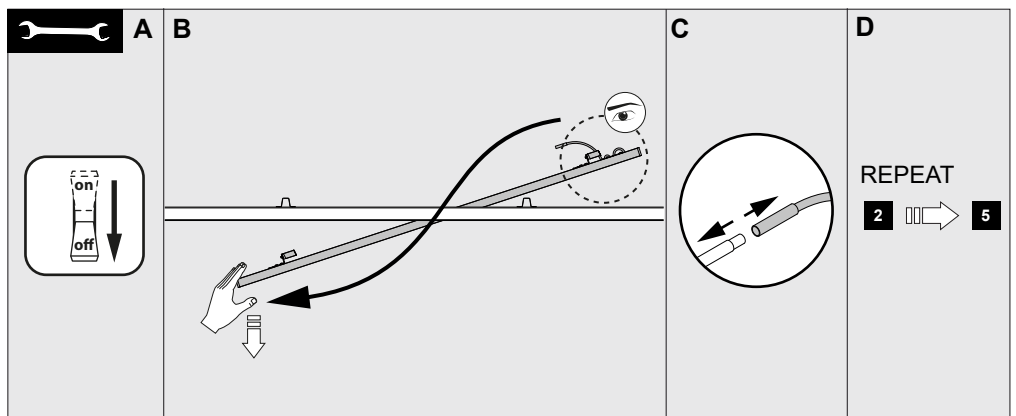

IP20 SELV EAC CE UK CA LED F