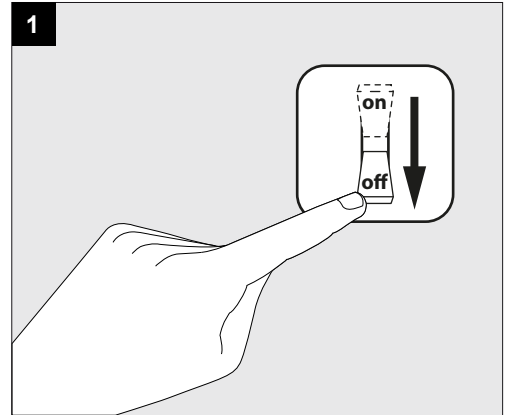

IP20 SELV EAC CE UK CA LED F