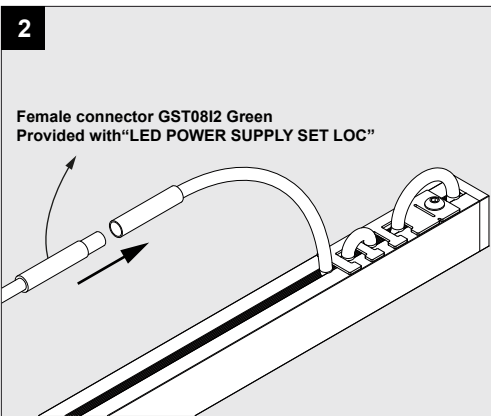

D-LINER 19 SBL LOC2 1020 RD

A

IP20 SELV EAC CE UK CA LED F

Correct disposal of this product (Waste electrical & electronic equipment)
 正确处置本产品 (废弃的电气和电子设备)
 Правильная утилизация этого продукта (Утилизация электрического и электронного оборудования)

Only suited for goods at Safety Extra Low Voltage (below 50 V-AC / 120 V-DC)
 商品具有双重绝缘，禁止接地。
 Подходит только для товаров с безопасным сверхнизким напряжением (ниже 50 В переменного тока / 120 В постоянного тока)