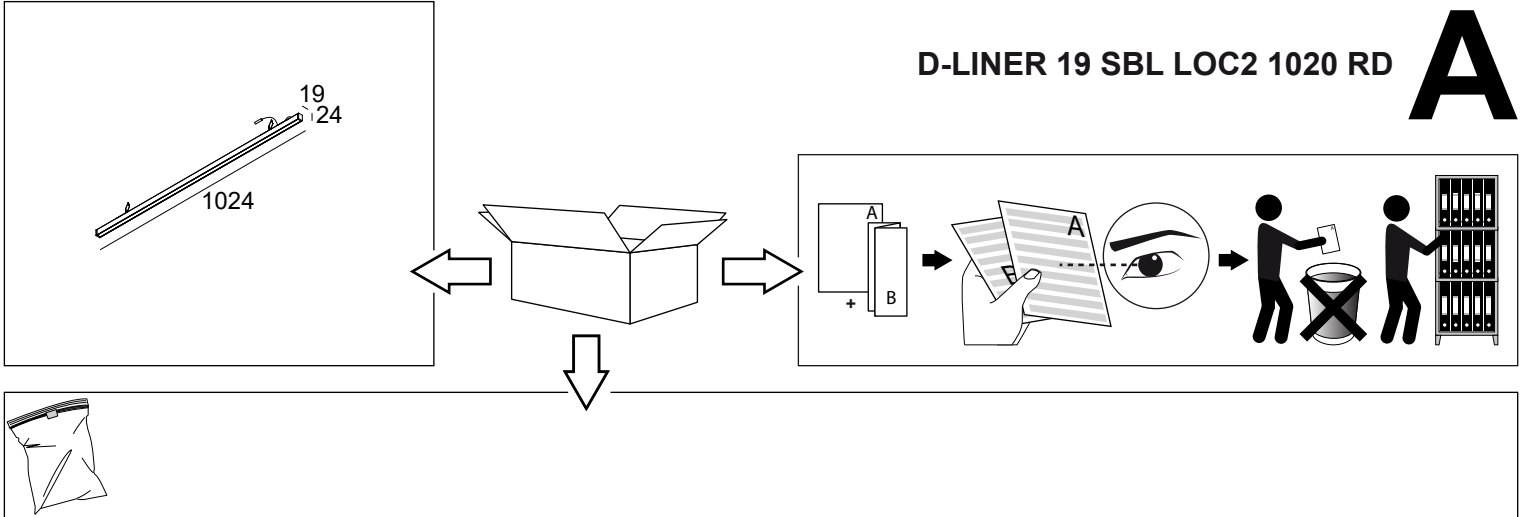

D-LINER 19 SBL LOC2 1020 RD

A

IP20 SELV EAC CE UK CA LED F

Correct disposal of this product (Waste electrical & electronic equipment)
 正确处置本产品 (废弃的电气和电子设备)
 Правильная утилизация этого продукта (Утилизация электрического и электронного оборудования)

Only suited for goods at Safety Extra Low Voltage (below 50 V-AC / 120 V-DC)
 商品具有双重绝缘，禁止接地。
 Подходит только для товаров с безопасным сверхнизким напряжением (ниже 50 В переменного тока / 120 В постоянного тока)