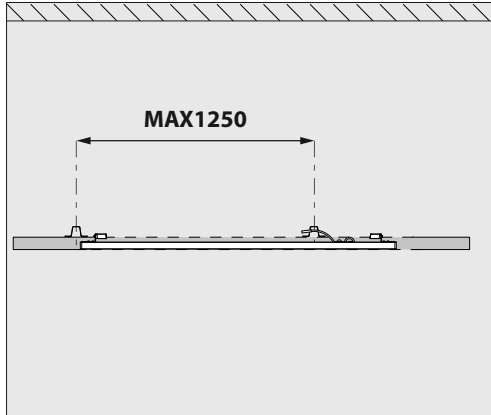

D-LINER 19 SBL LOC2 1020 RD

A

IP20 SELV EAC CE UK CA LED F

Correct disposal of this product (Waste electrical & electronic equipment)
 正确处置本产品 (废弃的电气和电子设备)
 Правильная утилизация этого продукта (Утилизация электрического и электронного оборудования)