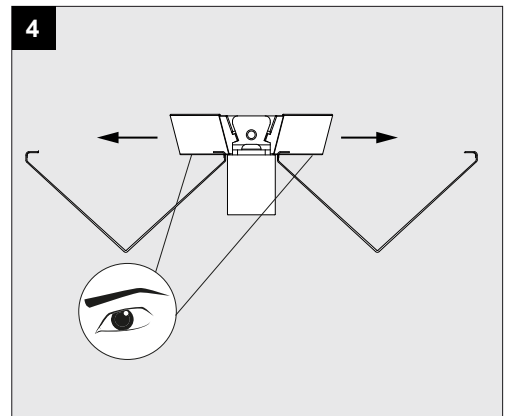

IP20 SELV EAC CE UK CA LED F