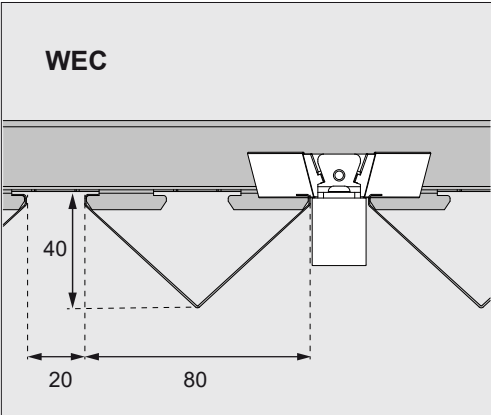

IP20 SELV EAC CE UK CA LED F