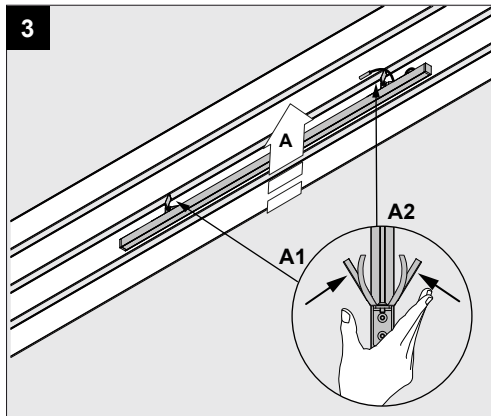

IP20 SELV EAC CE UK CA LED F