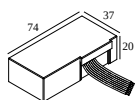

Min. stroom | Max. stroom

300 48 350 ED1 LED POWER CONVERTER 48V-DC to 350 mA-DC / 15W DIM1

2

Dimtype: 1-10V

Uitsparingsmaat (mm): 30

300 48 350 ED5 LED POWER CONVERTER 48V-DC to 350 mA-DC / 15W DIM5

2

Dimtype: DALI