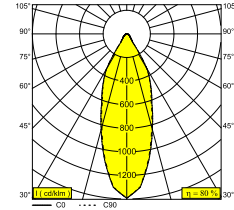

BOXY L+ 93033 DIM8

251 67 811 932 ED8 W-W

ВАРИАНТЫ ЦВЕТА КОРПУСА

АЛЮМ. СЕРЫЙ-АЛЮМ. СЕРЫЙ 251 67 811 932 ED8 A-A

ЧЕРНЫЙ-ЧЕРНЫЙ 251 67 811 932 ED8 B-B

БЕЛЫЙ-БЕЛЫЙ 251 67 811 932 ED8 W-W

[Веб страница продукта](#)

Характеристики источника света

LIGHTSOURCE NAME	LED
ТИП ИСТОЧНИКА СВЕТА	LED array 5,8W / CRI>90 (R9: 52) / 3000K / 787lm
TM-30 ЗНАЧЕНИЯ	rf: 90 / Rg: 99
SDCM	SDCM1
ГРУППА РИСКА	RG1
LM80	L90B10 > 50000
BEAMANGLE	33°
ХАРАКТЕРИСТИКИ ИСТОЧНИКА	787lm // 5,8W // 135lm/W
ХАРАКТЕРИСТИКИ СВЕТИЛЬНИКА	628lm // 6,7W // 94lm/W