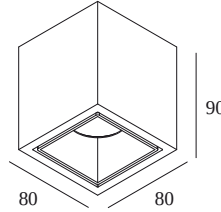

BOXY L+ 93033 DIM8

251 67 811 932 ED8 W-W

ВАРИАНТЫ ЦВЕТА КОРПУСА

АЛЮМ. СЕРЫЙ-АЛЮМ. СЕРЫЙ 251 67 811 932 ED8 A-A

ЧЕРНЫЙ-ЧЕРНЫЙ 251 67 811 932 ED8 B-B

БЕЛЫЙ-БЕЛЫЙ 251 67 811 932 ED8 W-W

[Веб страница продукта](#)