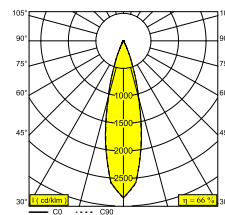

MINI DEEP RINGO II 93025

19423 9320 BRA

ВАРИАНТЫ ЦВЕТА КОРПУСА

ЧЕРНЫЙ 19423 9320 B

МАТОВЫЙ АЛЮМ. 19423 9320 BRA

МАТОВЫЙ АНТРАЦИТ 19423 9320 BRAT

БРАШИРОВАННАЯ КОРИЧНЕВАЯ БРОНЗА 19423 9320 BRBB

МАТОВАЯ МЕДЬ 19423 9320 BRCU

МАТОВОЕ ЗОЛОТО 19423 9320 BRG

МАТОВАЯ СТАРАЯ БРОНЗА 19423 9320 BROB

КРЕМОВЫЙ 19423 9320 CR

ФЛАМАНДСКАЯ БРОНЗА 19423 9320 FBR

ФЛАМАНДСКОЕ ЗОЛОТО 19423 9320 FG

БЕЛЫЙ 19423 9320 W

Веб страница продукта

Общая информация

ПРЕДНАЗНАЧЕН ДЛЯ УСТАНОВКИ	внутреннее
МОНТАЖ	ПОТОЛОК ВСТРОЕННЫЙ
РАЗМЕР/ФОРМА МОНТАЖНОГО ОТВЕРСТИЯ(ММ)	круглый - 56
ГЛУБИНА ВСТРАИВАНИЯ	80
ТОЛЩИНА МАТЕРИАЛА ВСТРАИВАНИЯ (ММ)	min.5
ЗАЩИТА ОТ ПЫЛИ И ВЛАГИ	IP20
ВЕС (КГ)	0.2
РЕГУЛИРУЕМОСТЬ	не регулируется
ИНФОРМАЦИЯ	REFLECTOR FL-25° EXCL.LED POWER SUPPLY 350-500mA-DC

Электрические характеристики

ЭЛЕКТРИЧЕСКАЯ КЛАССИФИКАЦИЯ	III
УПРАВЛЕНИЕ	Согласно внешнего блока питания
КЛАСС ПОТРЕБЛЕНИЯ ЭНЕРГИИ	E
СЕРТИФИКАТЫ	CB, ENEC, EPD, LCA

Характеристики источника света

LIGHTSOURCE NAME	LED
ТИП ИСТОЧНИКА СВЕТА	LED array 5,8-8,6W / CRI>90 (R9: 52) / 3000K / 734-1018lm
ТМ-30 ЗНАЧЕНИЯ	rf: 90 / Rg: 99
SDCM	SDCM1
ГРУППА РИСКА	RG1
LM80	L90B10 > 50000
BEAMANGLE	25°
ХАРАКТЕРИСТИКИ ИСТОЧНИКА	1018lm // 8,6W // 118lm/W
ХАРАКТЕРИСТИКИ СВЕТИЛЬНИКА	675lm // 9,9W // 68lm/W

Обязательные комплектующие

LED POWER SUPPLY 350 / 500mA-DC DIM